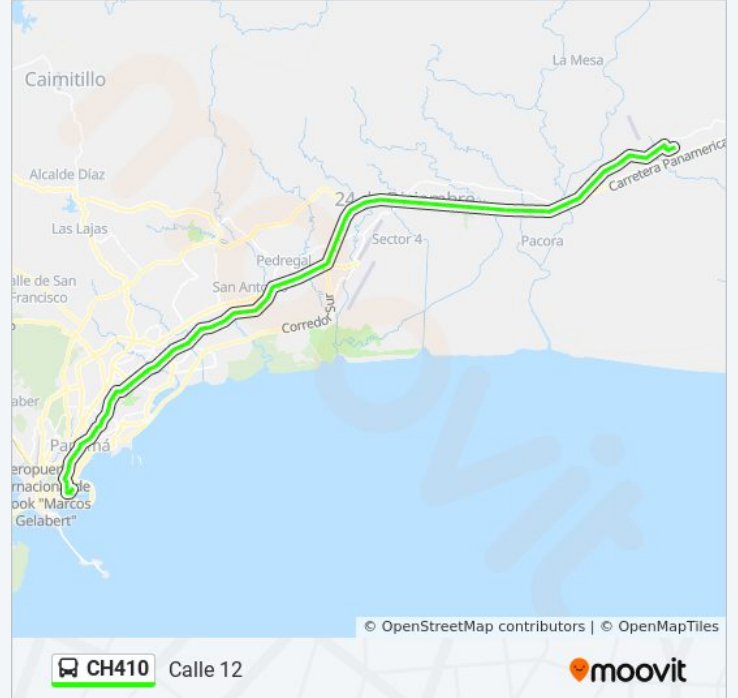

La Casa Del Zinc-I

Zp 24 De Diciembre - Bahía 1

Estacion La Doña - Bahia B

Metro Altos De Tocumen-I

La Fonda-I

Punta Del Este-I

Hospital 24 De Diciembre-I

La Loma-I

Industrial-I

Metro Las Mañanitas

Las Americas-I

Metro Corredor Sur-I

Carvajal-I

Harinas Del Istmo-I

Metro Don Bosco-I

Don Bosco-R

Calle 139-R

Pedregal-I

J.J. Vallarino-I

Cementerio De Concepcion-I

Juan Diaz-R

El Pinate-R

Zp Juan Díaz-I - Bahía 2

Villa Venus-R