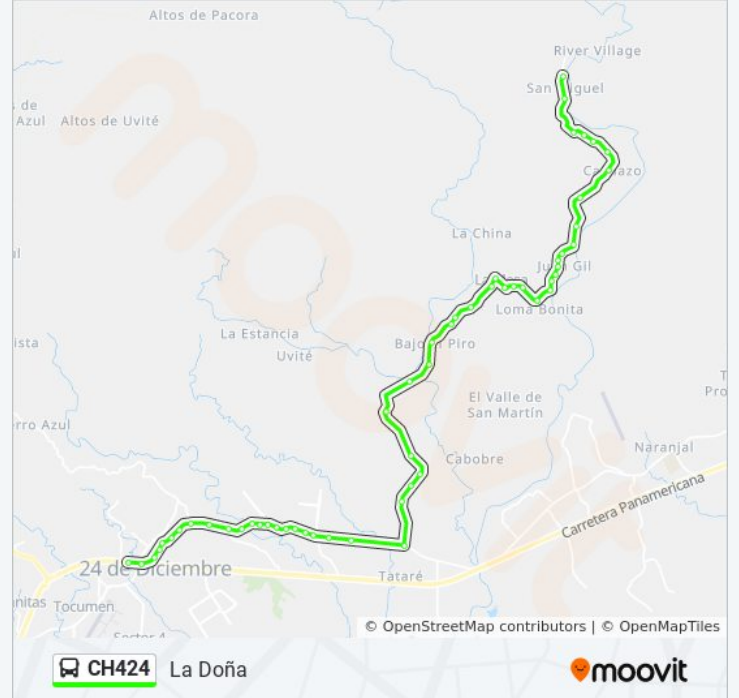

Calle San Martín, 104-61

Manzana 080817, 370-1

Nacional A Chepo, 2-150

Carretera Vieja A Chepo, 2-515

Avenida José A. Arango, 599

Manzana 080817, 339-1

Avenida José A. Arango, 3402

Calle 8, 283

Jose A Arango, 217

Calle 4601, 4601

Calle 5001, 5001

Carretera Vieja A Chepo, 14701

Calle Libertad, 10804

Manzana 080821, 145-2

Jose A Arango, 118-748

Calle 8721, 8721

Calle 8716, 8716-2

Jose A Arango, 8729-2

Jose A Arango, 2619

Calle 2783, 2783

Zp 24 De Diciembre - Bahía 1

Sentido: San Miguel

59 paradas

[VER HORARIO DE LA LÍNEA](#)