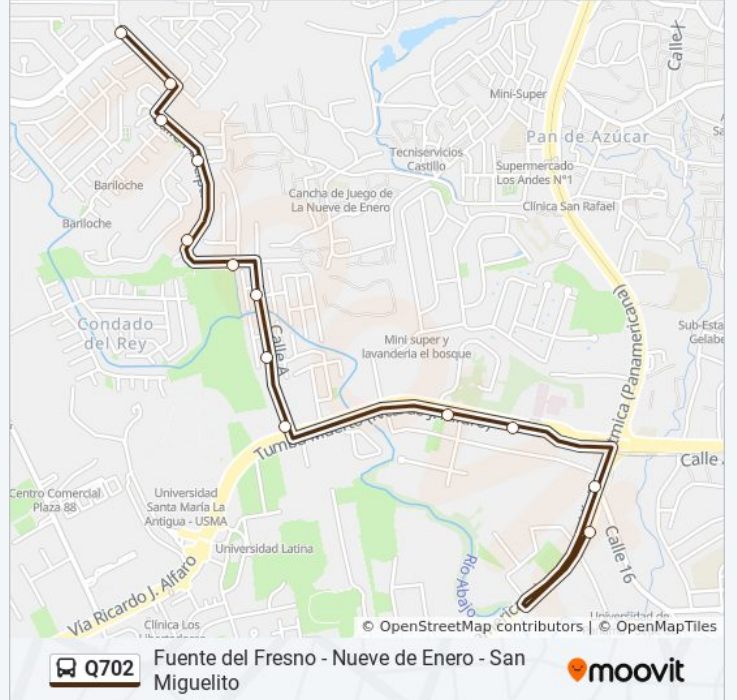

Calle Principal, 166

Calle Principal, 512

Calle Principal, 10

Avenida Federico Guardia, 79

Horario de la línea Q702 de autobús

Fuente Del Fresno Horario de ruta:

lunes	05:10 - 21:50
martes	05:10 - 21:50
miércoles	05:10 - 21:50
jueves	05:10 - 21:50
viernes	05:10 - 21:50
sábado	05:15 - 21:51
domingo	05:15 - 21:47

Información de la línea Q702 de autobús

Dirección: Fuente Del Fresno

Paradas: 12

Duración del viaje: 8 min

Resumen de la línea:

Sentido: San Miguelito

13 paradas

[VER HORARIO DE LA LÍNEA](#)

Calle 10004, 10004

El Bosque-R

San Miguel Arcangel-R

Metro San Miguelito-I

Gran Estación - Bahía A

Horario de la línea Q702 de autobús

San Miguelito Horario de ruta:

lunes	05:05 - 21:53
martes	05:05 - 21:53
miércoles	05:05 - 21:53
jueves	05:05 - 21:53
viernes	05:05 - 21:53
sábado	05:10 - 21:50
domingo	05:10 - 21:44

Información de la línea Q702 de autobús

Dirección: San Miguelito

Paradas: 13

Duración del viaje: 8 min

Resumen de la línea:

Los horarios y mapas de la línea Q702 de autobús están disponibles en un PDF en moovitapp.com. Utiliza [Moovit App](#) para ver los horarios de los autobuses en vivo, el horario del tren o el horario del metro y las indicaciones paso a paso para todo el transporte público en Panamá.