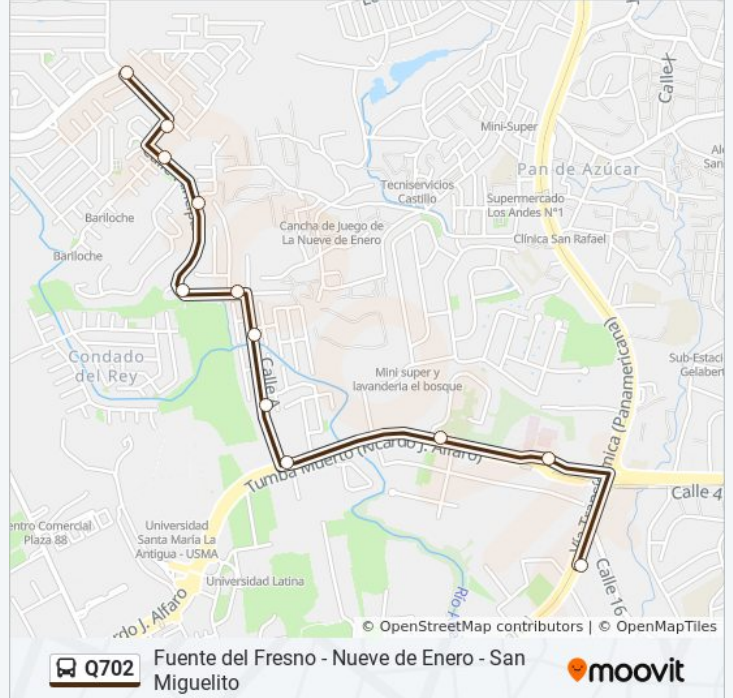

### Sentido: Fuente Del Fresno

12 paradas

[VER HORARIO DE LA LÍNEA](#)

Gran Estación - Bahía A

San Miguel Arcangel-I

El Bosque-I

Linda Vista-I

Calle G, 49

### Horario de la línea Q702 de autobús

Fuente Del Fresno Horario de ruta:

lunes	05:10 - 21:50
martes	05:10 - 21:50
miércoles	05:10 - 21:50
jueves	05:10 - 21:50
viernes	05:10 - 21:50
sábado	05:15 - 21:51
domingo	05:15 - 21:47

### Información de la línea Q702 de autobús

**Dirección:** Fuente Del Fresno

**Paradas:** 12

**Duración del viaje:** 8 min

**Resumen de la línea:**

### Sentido: San Miguelito

13 paradas

[VER HORARIO DE LA LÍNEA](#)

Avenida Federico Guardia, 77

Calle Principal, 10

Vista Magna 1, 57

Calle Principal, 166

Calle Principal, 96