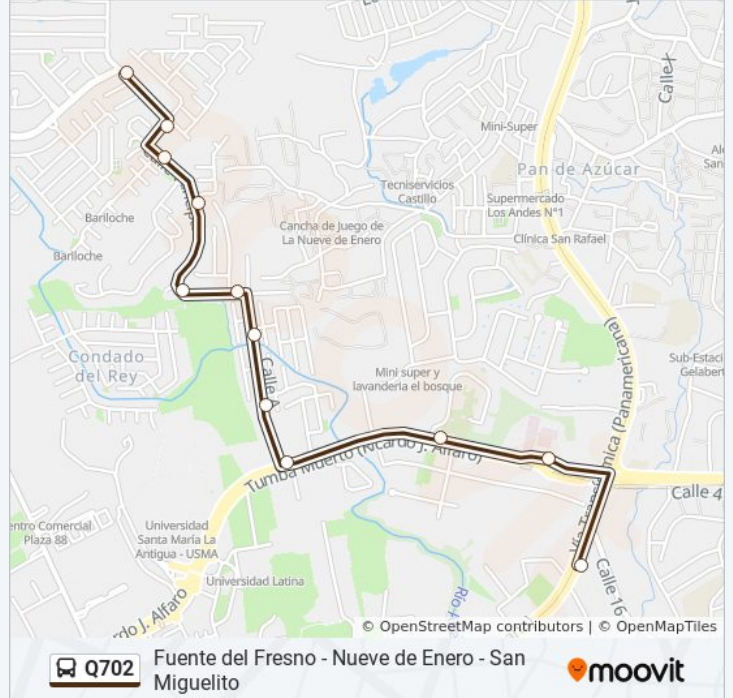

Usa la aplicación Moovit para encontrar la parada de la línea Q702 de autobús más cercana y descubre cuándo llega la próxima línea Q702 de autobús

Sentido: Fuente Del Fresno

12 paradas

[VER HORARIO DE LA LÍNEA](#)

Gran Estación - Bahía A

San Miguel Arcangel-I

El Bosque-I

Linda Vista-I

Calle G, 49

Calle G, 131

Calle Principal, 116

Calle Principal, 234

Calle Principal, 166

Calle Principal, 512

Calle Principal, 10

Avenida Federico Guardia, 79

Horario de la línea Q702 de autobús

Fuente Del Fresno Horario de ruta:

lunes	05:10 - 21:50
martes	05:10 - 21:50
miércoles	05:10 - 21:50
jueves	05:10 - 21:50
viernes	05:10 - 21:50
sábado	05:15 - 21:51
domingo	05:15 - 21:47

Información de la línea Q702 de autobús

Dirección: Fuente Del Fresno

Paradas: 12

Duración del viaje: 8 min

Resumen de la línea:

Sentido: San Miguelito

13 paradas

[VER HORARIO DE LA LÍNEA](#)