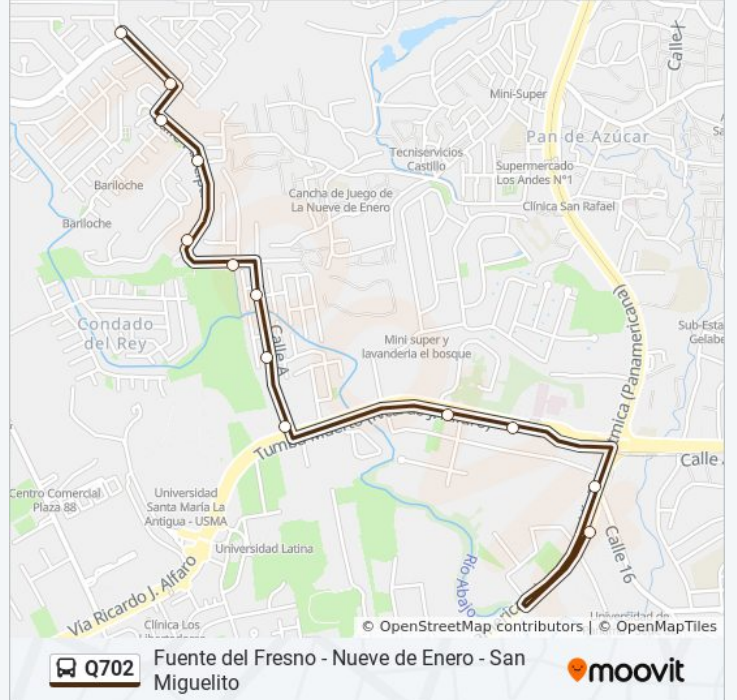

### Sentido: Fuente Del Fresno

12 paradas

[VER HORARIO DE LA LÍNEA](#)

Gran Estación - Bahía A

San Miguel Arcangel-I

El Bosque-I

Linda Vista-I

Calle G, 49

### Sentido: San Miguelito

13 paradas

[VER HORARIO DE LA LÍNEA](#)

Avenida Federico Guardia, 77

Calle Principal, 10

Vista Magna 1, 57

Calle Principal, 166

Calle Principal, 96

J, 219

Calle G, 127

Calle G, 37

Calle 10004, 10004

El Bosque-R

San Miguel Arcangel-R

Metro San Miguelito-I

Gran Estación - Bahía A

### Información de la línea Q702 de autobús

**Dirección:** San Miguelito

**Paradas:** 13

**Duración del viaje:** 8 min

**Resumen de la línea:**

Los horarios y mapas de la línea Q702 de autobús están disponibles en un PDF en [moovitapp.com](https://moovitapp.com). Utiliza [Moovit App](#) para ver los horarios de los autobuses en vivo, el horario del tren o el horario del metro y las indicaciones paso a paso para todo el transporte público en Panamá.