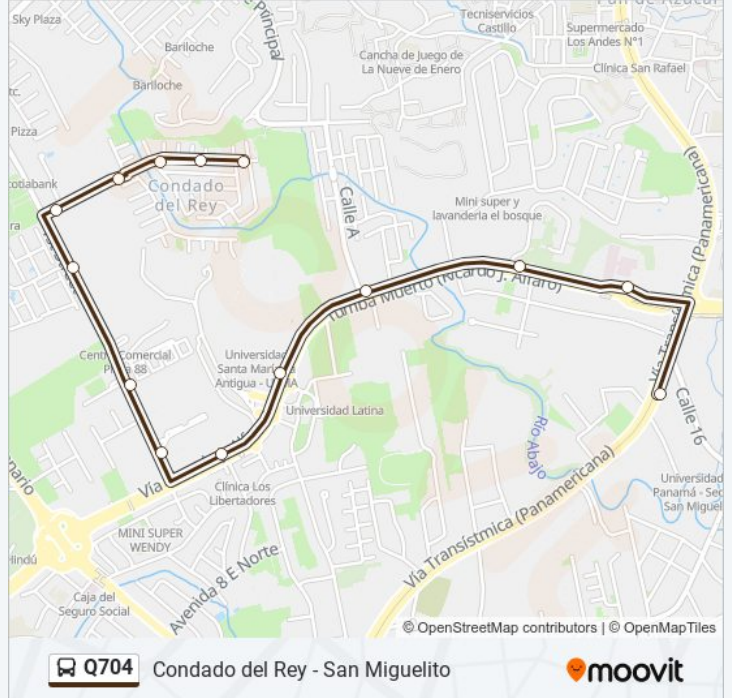

Usa la aplicación Moovit para encontrar la parada de la línea Q704 de autobús más cercana y descubre cuándo llega la próxima línea Q704 de autobús

Sentido: Condado Del Rey

14 paradas

[VER HORARIO DE LA LÍNEA](#)

3 C, 38-39

Avenida Principal N, 155229

Señor, 5

Calle Princesa Diana, 175

Avenida Principal N, 153

11 C, 402

Horario de la línea Q704 de autobús

Condado Del Rey Horario de ruta:

lunes	05:20 - 21:40
martes	05:20 - 21:40
miércoles	05:20 - 21:40
jueves	05:20 - 21:40
viernes	05:20 - 21:40
sábado	05:25 - 21:41
domingo	05:25 - 21:37

Información de la línea Q704 de autobús**Dirección:** Condado Del Rey**Paradas:** 14**Duración del viaje:** 11 min**Resumen de la línea:**

Sentido: San Miguelito

18 paradas

[VER HORARIO DE LA LÍNEA](#)

- Calle 9a, 134
- Avenida Principal N, 147
- Avenida Principal N, 96
- Avenida Principal N, 8019
- Avenida Principal N, 115529
- The Springs, 12
- Avenida 20 1/2 Norte, 155278
- Manzana 080814, 155290
- Condado Del Rey-I
- Santa Maria-I
- Condado Del Rey-R
- Los Libertadores-R
- La Usma-R
- Linda Vista-R
- El Bosque-R
- San Miguel Arcangel-R
- Metro San Miguelito-I
- Gran Estación - Bahía A