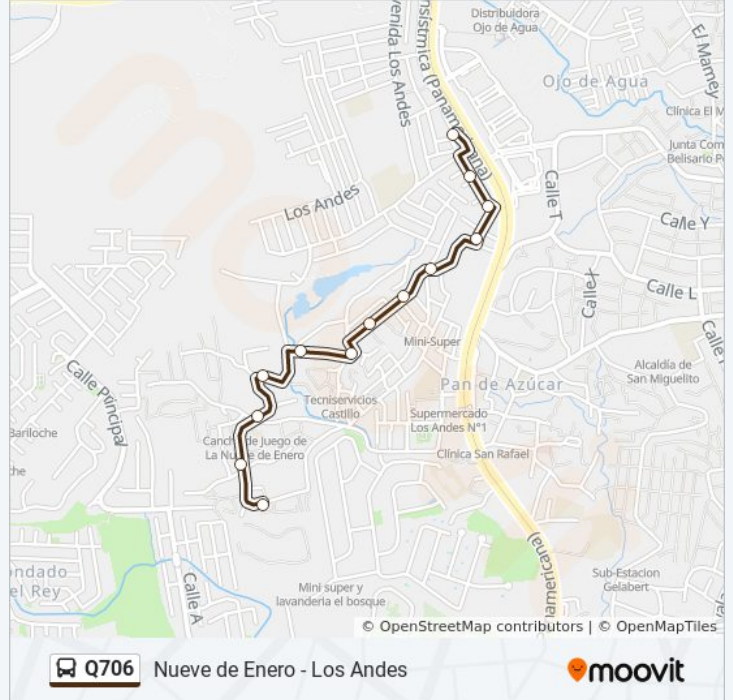

Q706

Nueve de Enero - Los Andes

Usa La App

La línea Q706 de autobús (Nueve de Enero - Los Andes) tiene 2 rutas. Sus horas de operación los días laborables regulares son:

(1) a Los Andes: 05:25 - 21:45(2) a Nueve De Enero: 05:30 - 21:30

**Información de la línea Q706 de autobús****Dirección:** Los Andes**Paradas:** 16**Duración del viaje:** 6 min**Resumen de la línea:**

### Horario de la línea Q706 de autobús

Nueve De Enero Horario de ruta:

lunes	05:30 - 21:30
martes	05:30 - 21:30
miércoles	05:30 - 21:30
jueves	05:30 - 21:30
viernes	05:30 - 21:30
sábado	05:35 - 21:29
domingo	05:35 - 21:35

### Información de la línea Q706 de autobús

**Dirección:** Nueve De Enero

**Paradas:** 13

**Duración del viaje:** 5 min

**Resumen de la línea:**

Los horarios y mapas de la línea Q706 de autobús están disponibles en un PDF en [moovitapp.com](https://moovitapp.com). Utiliza [Moovit App](#) para ver los horarios de los autobuses en vivo, el horario del tren o el horario del metro y las indicaciones paso a paso para todo el transporte público en Panamá.