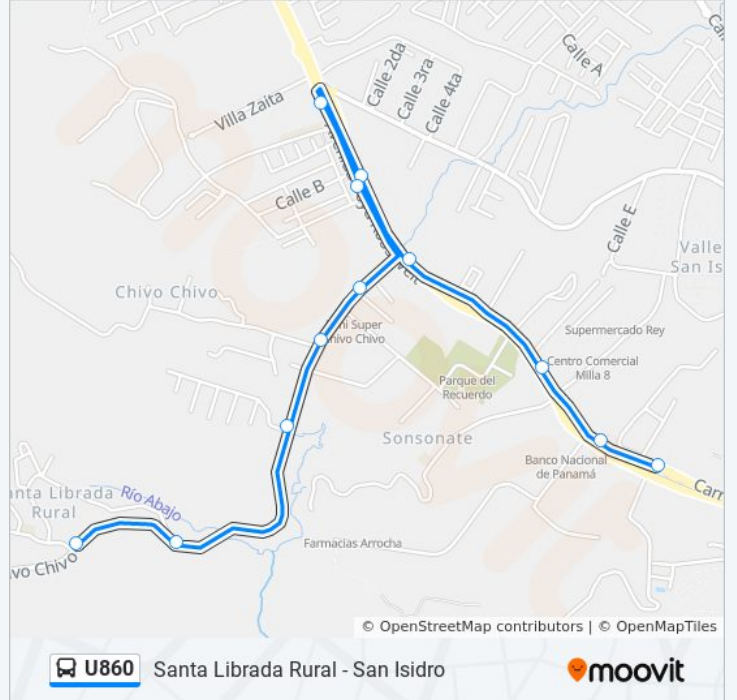

Calle 3410, 3410-1

Calle 3115, 3115

Calle Hacia Chivo Chivo, 926-03

Calle Hacia Chivo Chivo, 724

Calle Hacia Chivo Chivo, 105

Avenida Boyd Roosevelt, 222-5

Milla 8-I

Bnp Milla 8-I

Villa Zaita-I

Cc El Lago-I

Calle Hacia Chivo Chivo, 105

Los Jones, 2804-3

Calle Principal Chivo Chivo, 221-14

Calle 3013, 3013

Calle 3102, 3102-1

### Horario de la línea U860 de autobús

Santa Librada Rural Horario de ruta:

lunes	5:40 - 22:42
martes	5:40 - 22:42
miércoles	5:40 - 22:42
jueves	5:40 - 22:42
viernes	5:40 - 22:42
sábado	5:45 - 22:45
domingo	5:45 - 22:45

### Información de la línea U860 de autobús

**Dirección:** Santa Librada Rural

**Paradas:** 12

**Duración del viaje:** 11 min

**Resumen de la línea:**

Los horarios y mapas de la línea U860 de autobús están disponibles en un PDF en [moovitapp.com](https://moovitapp.com). Utiliza [Moovit App](#) para ver los horarios de los autobuses en vivo, el horario del tren o el horario del metro y las indicaciones paso a paso para todo el transporte público en Panamá.