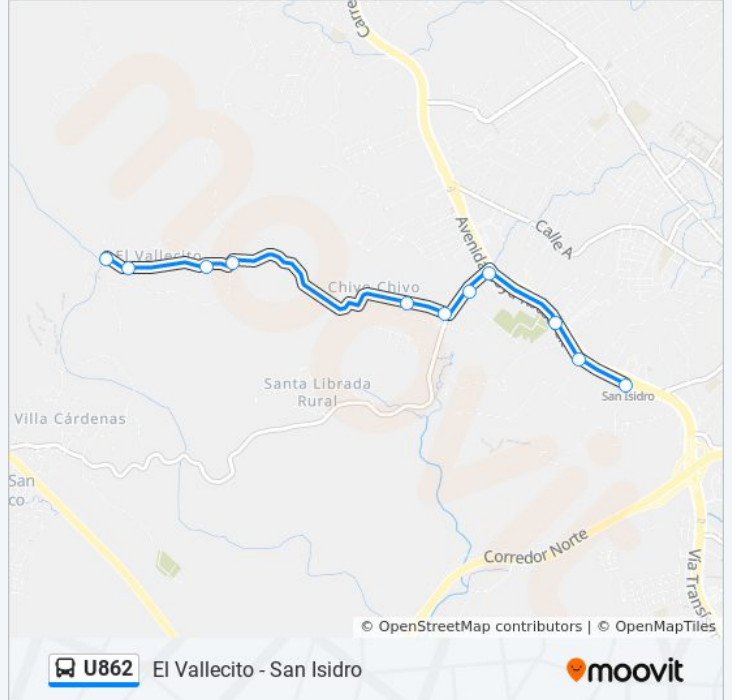

Información de la línea U862 de autobús

Dirección: El Vallecito

Paradas: 14

Duración del viaje: 13 min

Resumen de la línea:

Sentido: San Isidro

11 paradas

[VER HORARIO DE LA LÍNEA](#)

Manzana 080816, 86-495

Manzana 080816, 223-13

Manzana 080816, 223-11

Manzana 080816, 223-34

Calle 2211, 2211

Los Jones, 2804-3

Calle Hacia Chivo Chivo, 105

Avenida Boyd Roosevelt, 222-5

Milla 8-I

Bnp Milla 8-I

Metro San Isidro-I

Horario de la línea U862 de autobús

San Isidro Horario de ruta:

lunes	05:45 - 22:26
martes	05:45 - 22:26
miércoles	05:45 - 22:26
jueves	05:45 - 22:26
viernes	05:45 - 22:26
sábado	05:50 - 22:24
domingo	05:50 - 22:22

Información de la línea U862 de autobús

Dirección: San Isidro

Paradas: 11

Duración del viaje: 10 min

Resumen de la línea:

Los horarios y mapas de la línea U862 de autobús están disponibles en un PDF en moovitapp.com. Utiliza [Moovit App](#) para ver los horarios de los autobuses en vivo, el horario del tren o el horario del metro y las indicaciones paso a paso para todo el transporte público en Panamá.