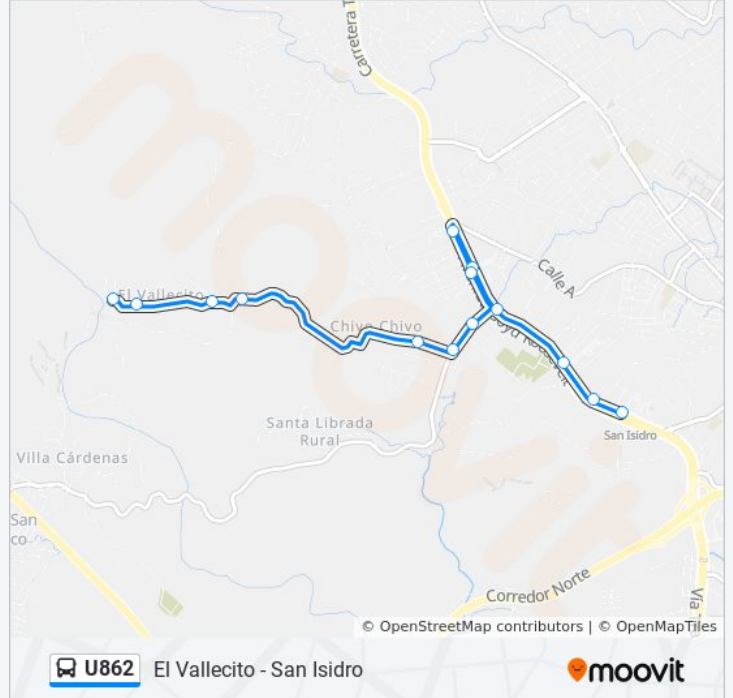

Sentido: El Vallecito

14 paradas

[VER HORARIO DE LA LÍNEA](#)

Metro San Isidro-R
Bnp Milla 8-R
Milla 8-R
Chivo Chivo-R
Cc El Lago-R
Villa Zaita-I
Cc El Lago-I
Calle Hacia Chivo Chivo, 105
Los Jones, 2804-3
Los Jones, 71
Manzana 080816, 223-34
Manzana 080816, 86-574
Manzana 080816, 217-3
Manzana 080816, 220-1

Horario de la línea U862 de autobús

El Vallecito Horario de ruta:

lunes	05:50 - 22:35
martes	05:50 - 22:35
miércoles	05:50 - 22:35
jueves	05:50 - 22:35
viernes	05:50 - 22:35
sábado	05:55 - 22:27
domingo	05:55 - 22:25

Información de la línea U862 de autobús

Dirección: El Vallecito

Paradas: 14

Duración del viaje: 13 min

Resumen de la línea:

Sentido: San Isidro

11 paradas

[VER HORARIO DE LA LÍNEA](#)

Manzana 080816, 86-495

Manzana 080816, 223-13

Manzana 080816, 223-11

Manzana 080816, 223-34

Calle 2211, 2211

Los Jones, 2804-3

Calle Hacia Chivo Chivo, 105

Avenida Boyd Roosevelt, 222-5