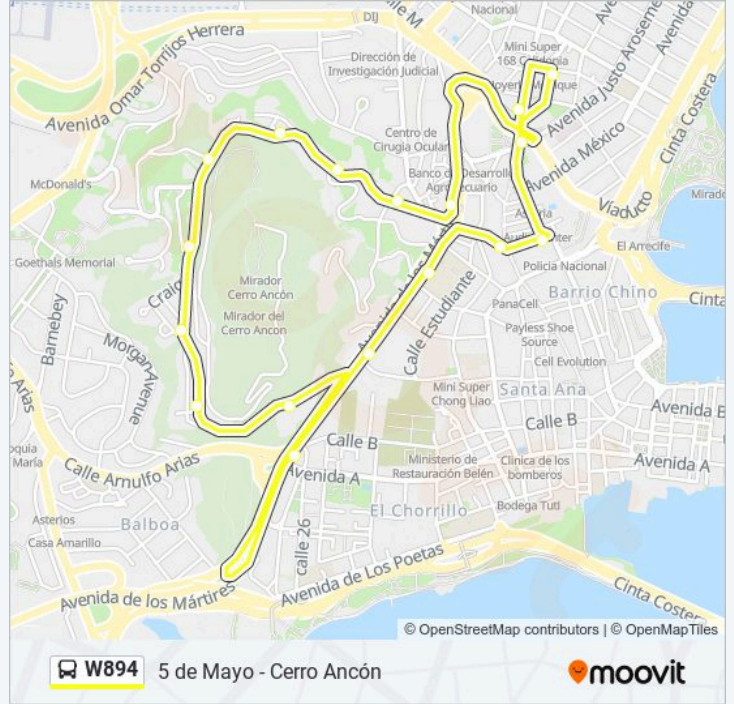

M. Calidonia

Calle M

**Horario de la línea W894 de autobús**

5 De Mayo - Cerro Ancón Horario de ruta:

lunes	04:05 - 20:00
martes	04:05 - 20:00
miércoles	04:05 - 20:00
jueves	04:05 - 20:00
viernes	04:05 - 20:00
sábado	04:05 - 20:00
domingo	05:05 - 19:50

**Información de la línea W894 de autobús**

**Dirección:** 5 De Mayo - Cerro Ancón

**Paradas:** 18

**Duración del viaje:** 16 min

**Resumen de la línea:**

Los horarios y mapas de la línea W894 de autobús están disponibles en un PDF en [moovitapp.com](https://moovitapp.com). Utiliza Moovit App para ver los horarios de los autobuses en vivo, el horario del tren o el horario del metro y las indicaciones paso a paso para todo el transporte público en Panamá.