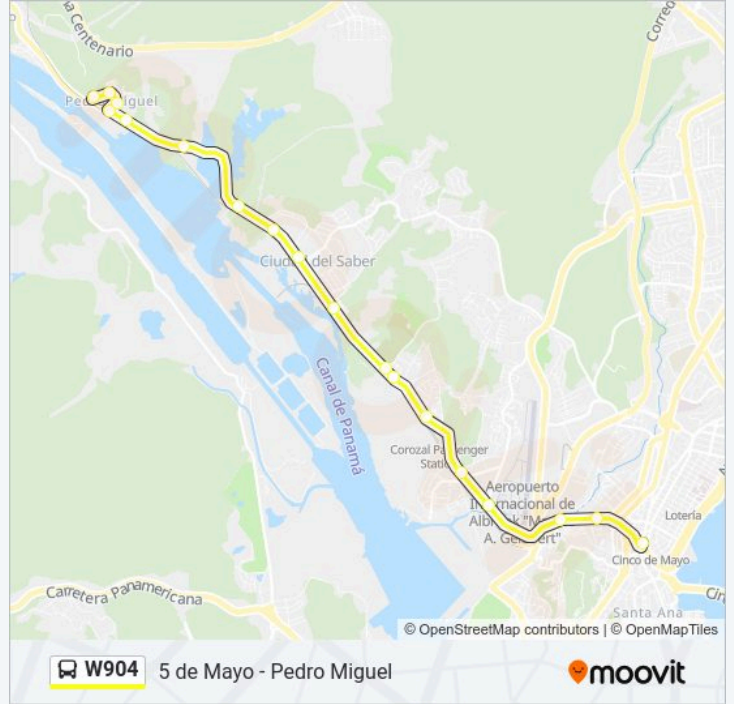

Usa la aplicación Moovit para encontrar la parada de la línea W904 de autobús más cercana y descubre cuándo llega la próxima línea W904 de autobús

**Sentido: 5 De Mayo**

19 paradas

[VER HORARIO DE LA LÍNEA](#)

Trinidad, 40304-1  
Trinidad, 9225  
Claude Smith, 40278-2  
Calle Jamaica, 9034  
Calle Manzanillo-I  
Club De Yates  
Lago Miraflores-I  
Miraflores-I  
Entrada Ciudad Del Saber-I  
Clayton Externa  
Meduca-I  
Corozal  
San Vicente  
Diablo-I  
Gaillard, 137600  
Policia Nacional-R  
Mercado De Abastos-R  
M. Calidonia  
Calle M

**Horario de la línea W904 de autobús**

5 De Mayo Horario de ruta:

lunes	04:45 - 20:30
martes	04:45 - 20:30
miércoles	04:45 - 20:30
jueves	04:45 - 20:30
viernes	04:45 - 20:30
sábado	04:45 - 20:30
domingo	05:40 - 20:25

**Información de la línea W904 de autobús****Dirección:** 5 De Mayo**Paradas:** 19**Duración del viaje:** 30 min**Resumen de la línea:**

Los horarios y mapas de la línea W904 de autobús están disponibles en un PDF en [moovitapp.com](https://moovitapp.com). Utiliza Moovit App para ver los horarios de los autobuses en vivo, el horario del tren o el horario del metro y las indicaciones paso a paso para todo el transporte público en Panamá.