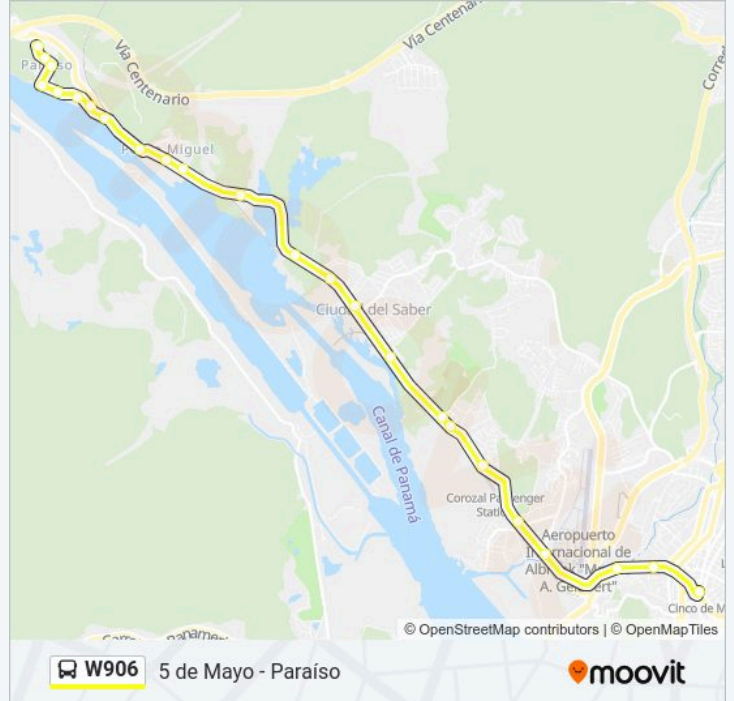

Emma Ruedas De Viteri, 273

Emma Ruedas De Viteri, 40401-2

Calle Palo Alto, 45683-2

Nata, 2721

Calle 2711, 2711

Porlona, 2687

Los horarios y mapas de la línea W906 de autobús están disponibles en un PDF en moovitapp.com. Utiliza Moovit App para ver los horarios de los autobuses en vivo, el horario del tren o el horario del metro y las indicaciones paso a paso para todo el transporte público en Panamá.

© 2024 Moovit - Todos los derechos reservados