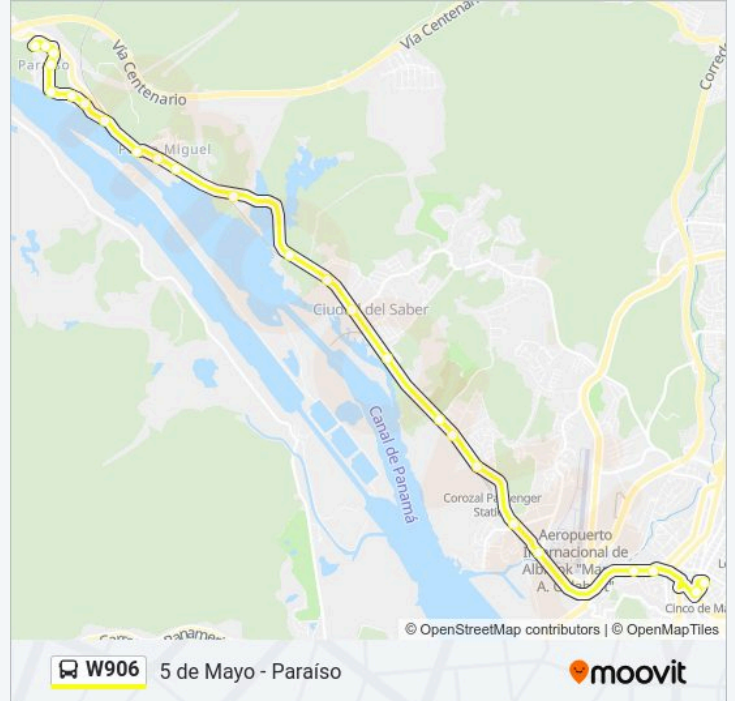

Miraflores-I

Entrada Ciudad Del Saber-I

Clayton Externa

Meduca-I

Corozal

San Vicente

Diablo-I

Gaillard, 137600

Horario de la línea W906 de autobús

5 De Mayo Horario de ruta:

lunes	04:55 - 20:17
martes	04:55 - 20:17
miércoles	04:55 - 20:17
jueves	04:55 - 20:17
viernes	04:55 - 20:17
sábado	04:55 - 20:17
domingo	05:50 - 20:17

Información de la línea W906 de autobús**Dirección:** 5 De Mayo**Paradas:** 25**Duración del viaje:** 38 min**Resumen de la línea:**

Policia Nacional-R

Mercado De Abastos-R

M. Calidonia

Calle M

Sentido: Paraíso

Información de la línea W906 de autobús

Dirección: Paraíso

Paradas: 24

Duración del viaje: 37 min

Resumen de la línea:

Emma Ruedas De Viteri, 273

Emma Ruedas De Viteri, 40401-2

Calle Palo Alto, 45683-2