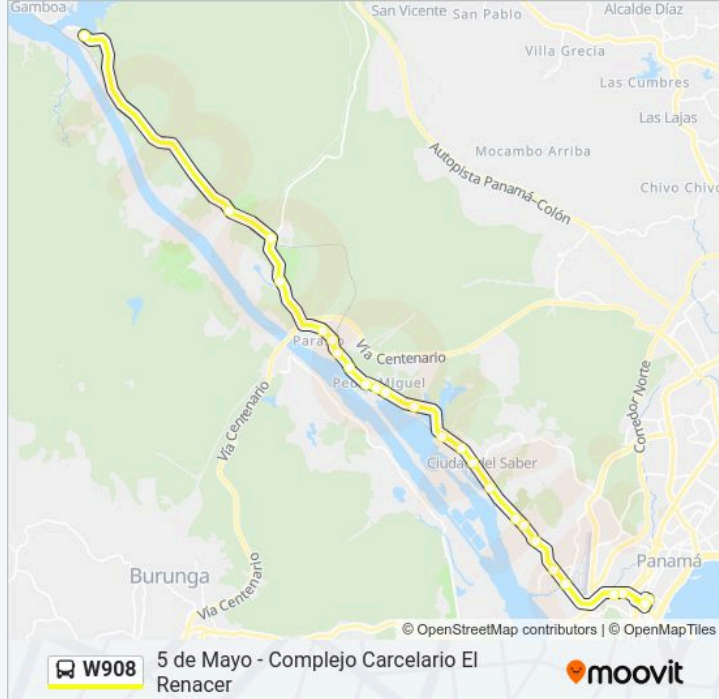

Información de la línea W908 de autobús**Dirección:** 5 De Mayo**Paradas:** 25**Duración del viaje:** 51 min**Resumen de la línea:**

Gaillard, 137600

Policia Nacional-R

Mercado De Abastos-R

M. Calidonia

Calle M

Calle Anton-R

Corozal-R

Meduca-R

Clayton Externa-R

Entrada Ciudad Del Saber-R

Miraflores-R

Lago Miraflores-R

Club De Yates

Información de la línea W908 de autobús

Dirección: Complejo Carcelario El Renacer

Paradas: 24

Duración del viaje: 51 min

Resumen de la línea:

Cementerio Francés

Paraiso-R

Hotel Radisson-R