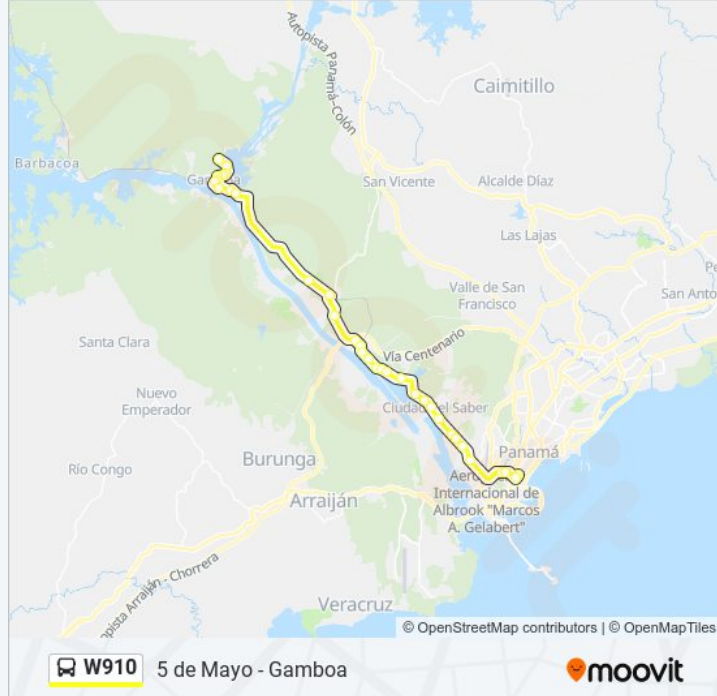

Horario de la línea W910 de autobús

5 De Mayo Horario de ruta:

lunes	05:05 - 20:40
martes	05:05 - 20:40
miércoles	05:05 - 20:40
jueves	05:05 - 20:40
viernes	05:05 - 20:40
sábado	05:05 - 20:40
domingo	06:10 - 20:45

Información de la línea W910 de autobús**Dirección:** 5 De Mayo**Paradas:** 33**Duración del viaje:** 61 min**Resumen de la línea:**

Lago Miraflores-I

Miraflores-I

Entrada Ciudad Del Saber-I

Clayton Externa

Sentido: Gamboa

33 paradas

[VER HORARIO DE LA LÍNEA](#)

Calle M

Mercado De Abastos-I

Policia Nacional-I

Gaillard, 137600

Diablo-R

Calle Anton-R

Corozal-R

Meduca-R

Clayton Externa-R

Entrada Ciudad Del Saber-R

Miraflores-R

Lago Miraflores-R

Club De Yates