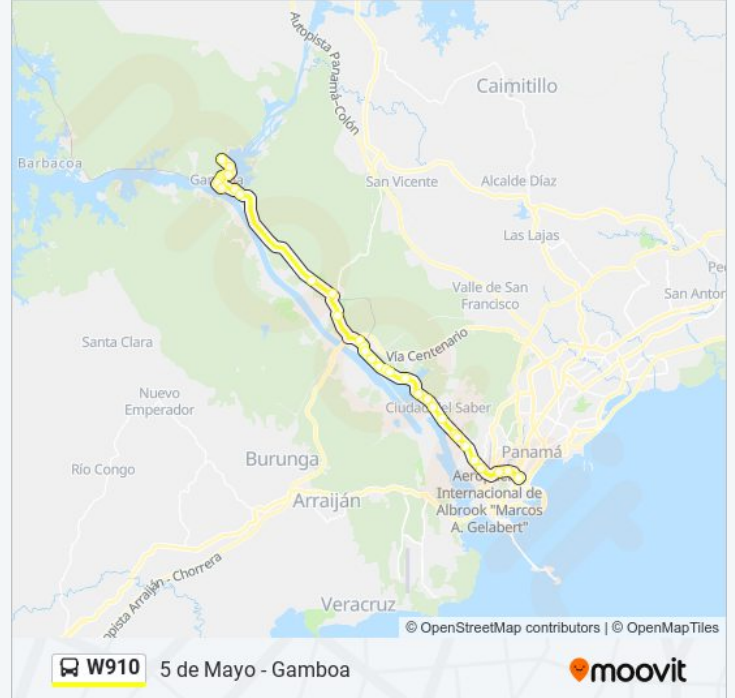

Información de la línea W910 de autobús**Dirección:** 5 De Mayo**Paradas:** 33**Duración del viaje:** 61 min**Resumen de la línea:**

Lago Miraflores-I

Miraflores-I

Entrada Ciudad Del Saber-I

Clayton Externa

Información de la línea W910 de autobús

Dirección: Gamboa

Paradas: 33

Duración del viaje: 60 min

Resumen de la línea:

Cancha Paraiso-R

Cementerio Francés

Paraiso-R

Hotel Radisson-R

Academia De Policía

Parque Summit

Complejo Carcelario El Renacer

Muelle De Gamboa

Faro De Gamboa

Iglesia Río Chagres

Avenida Sibert, 123b

Avenida Sibert, 123b

Jadwin Avenue, 140

Gamboa Resort

Heliport

Aerial Tram

Los horarios y mapas de la línea W910 de autobús están disponibles en un PDF en moovitapp.com. Utiliza Moovit App para ver los horarios de los autobuses en vivo, el horario del tren o el horario del metro y las indicaciones paso a paso para todo el transporte público en Panamá.