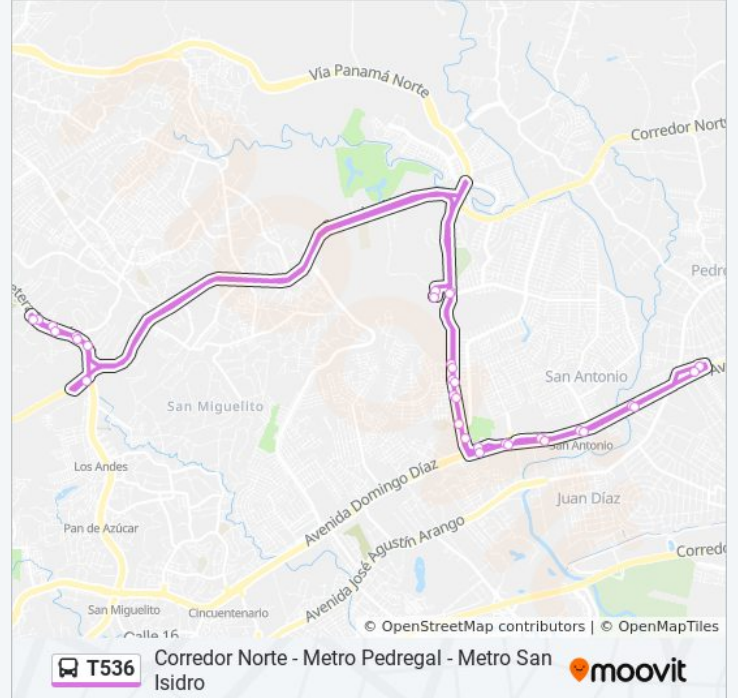

Sentido: Corredor Norte - Metro Pedregal - Metro San Isidro

33 paradas

[VER HORARIO DE LA LÍNEA](#)

Zp Metro Pedregal - Bahía 1
Pedregal-I
Nueva California-I
Metro San Antonio-I
Zp Metro Cerro Viento - Bahía 3
Cerro Viento-I
Metro Brisas Del Golf
Av. Mauro Zárate-I
Valencia, 142
1ra Oeste, 30
5ta Oeste, 135
29 Occidente, 27-10
Entrada Tinajitas
Cruce San Isidro-R
Metro San Isidro-R
Bnp Milla 8-R
Bnp Milla 8-I
Metro San Isidro-I
Cruce San Isidro-I
Puente Mallorca-Control

Información de la línea T536 de autobús

Dirección: Corredor Norte - Metro Pedregal - Metro San Isidro

Paradas: 33

Duración del viaje: 43 min

Resumen de la línea:

Manzana 081009, 23-7

Manzana 081009, 23-7

Brisas Del Golf

Avenida Mauro Zárate, 219-1

Avenida Mauro Zárate, 13

Valencia, 143

Manchester, 133

Metro Brisas Del Golf

Cerro Viento-R

Estacion Los Pueblos-R - Bahía A

Metro San Antonio-R

Nueva California-R

Zp Metro Pedregal - Bahía 1

Los horarios y mapas de la línea T536 de autobús están disponibles en un PDF en moovitapp.com. Utiliza [Moovit App](https://moovitapp.com) para ver los horarios de los autobuses en vivo, el horario del tren o el horario del metro y las indicaciones paso a paso para todo el transporte público en Panamá.