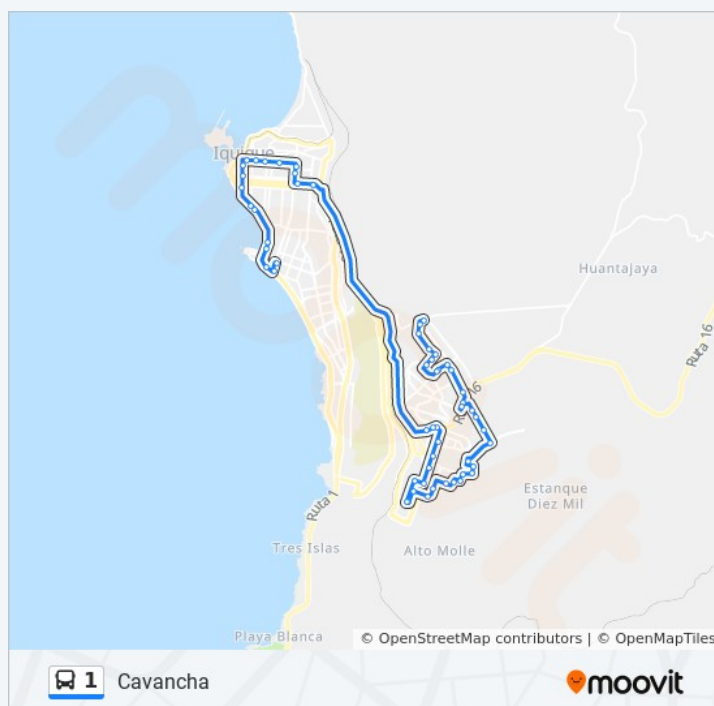

Sentido: Los Codores

53 paradas

[VER HORARIO DE LA LÍNEA](#)

Heroes De La Concepción / Los Lilenes
Heroes De La Concepción / Las Achiras
Héroes De La Concepción / Diego Portales
Heroes De La Concepción / Los Heroes
Heroes De La Concepción / Céspedes Y Gonzalez
Manuel Rodríguez / Pdte Errázuriz
Manuel Rodríguez / Barros Arana
Vivar / Orella
Vivar / Sargento Aldea
Barros Arana / Almirante Latorre
Vicente Zegers / Arturo Fernandez
Vicente Zegers / Héroes De La Concepción
Vicente Zegers / Genaro Gallo
Manuel Bulnes / Bolivia
Manuel Bulnes / Perú
Manuel Bulnes / Leonora Latorre
Vía Expreso Norte / Retén
Ruta Del Desierto / Las Américas
Las Américas / Isabel Riquelme
Las Américas / Psaje 19
Las Américas / Calle 9
Calle Ocho / Pasaje 16
Calle 9 / Pasaje Treinta Y Siete
Las Américas / Calle 86
Avenida Gladys Marin / Ciento Nueve
Avenida Gladys Marin / Alemania
Ciento Cinco / Psje 59
Sesenta Y Cuatro / Japón
Detective Jose Cubillos Rivera / San Fernando

Información de la línea 1 de autobús

Dirección: Los Codores

Paradas: 53

Duración del viaje: 111 min

Resumen de la línea:

Detective Jose Cubillos Rivera / Volcán Parinacota

Volcán Isluga / Volcán Ojos Del Salado

Los Aromos / Pasaje Jose J. Vallejos

Avenida Ricardo Lagos / Los Aromos

Los Aromos / Sta Teresa

Los Aromos / San Francisco

Los Aromos / Director Viterbo Aceituno

Los Aromos / Vía Expreso Norte

El Salitre / Pasaje Dos