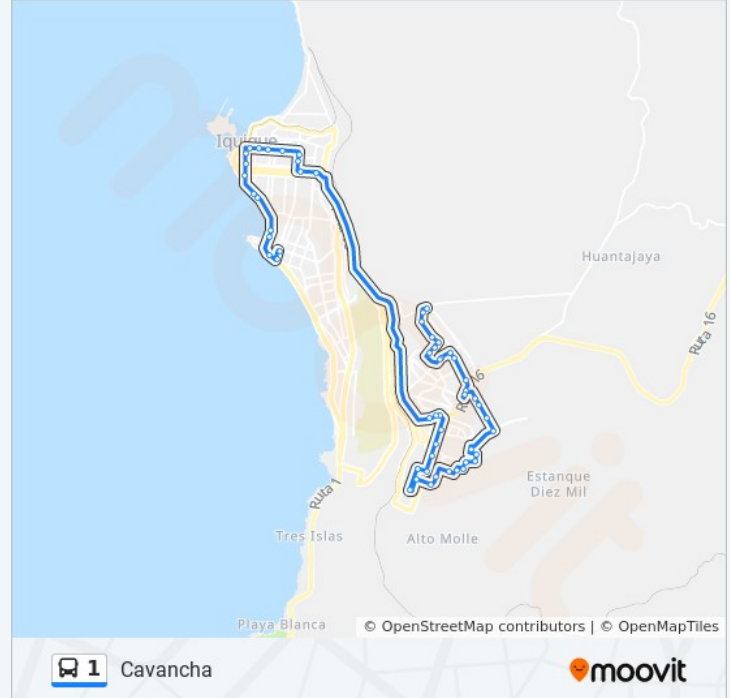

Arturo Prat Chacón / Cespedes Y González

Arturo Prat Chacón / Vivar

Arturo Prat Chacón / Altura 2755

Arturo Prat Chacón / Casino

Arturo Prat Chacón / Capitán Roberto Pérez

Avenida Heroes De La Concepción

Avenida Heroes De La Concepción 2784

Sentido: Los Codores

53 paradas

[VER HORARIO DE LA LÍNEA](#)

Heroes De La Concepción / Los Lilenes
Heroes De La Concepción / Las Achiras
Héroes De La Concepción / Diego Portales
Heroes De La Concepción / Los Heroes
Heroes De La Concepción / Céspedes Y Gonzalez
Manuel Rodríguez / Pdte Errázuriz
Manuel Rodríguez / Barros Arana
Vivar / Orella
Vivar / Sargento Aldea
Barros Arana / Almirante Latorre
Vicente Zegers / Arturo Fernandez
Vicente Zegers / Héroes De La Concepción
Vicente Zegers / Genaro Gallo
Manuel Bulnes / Bolivia
Manuel Bulnes / Perú
Manuel Bulnes / Leonora Latorre
Vía Expreso Norte / Retén
Ruta Del Desierto / Las Américas
Las Américas / Isabel Riquelme
Las Américas / Psaje 19
Las Américas / Calle 9
Calle Ocho / Pasaje 16
Calle 9 / Pasaje Treinta Y Siete
Las Américas / Calle 86
Avenida Gladys Marin / Ciento Nueve
Avenida Gladys Marin / Alemania
Ciento Cinco / Psje 59
Sesenta Y Cuatro / Japón
Detective Jose Cubillos Rivera / San Fernando

Información de la línea 1 de autobús

Dirección: Los Codores

Paradas: 53

Duración del viaje: 111 min

Resumen de la línea:

Detective Jose Cubillos Rivera / Volcán Parinacota

Volcán Isluga / Volcán Ojos Del Salado

Los Aromos / Pasaje Jose J. Vallejos

Avenida Ricardo Lagos / Los Aromos

Los Aromos / Sta Teresa

Los Aromos / San Francisco

Los Aromos / Director Viterbo Aceituno

Los Aromos / Vía Expreso Norte

El Salitre / Pasaje Dos