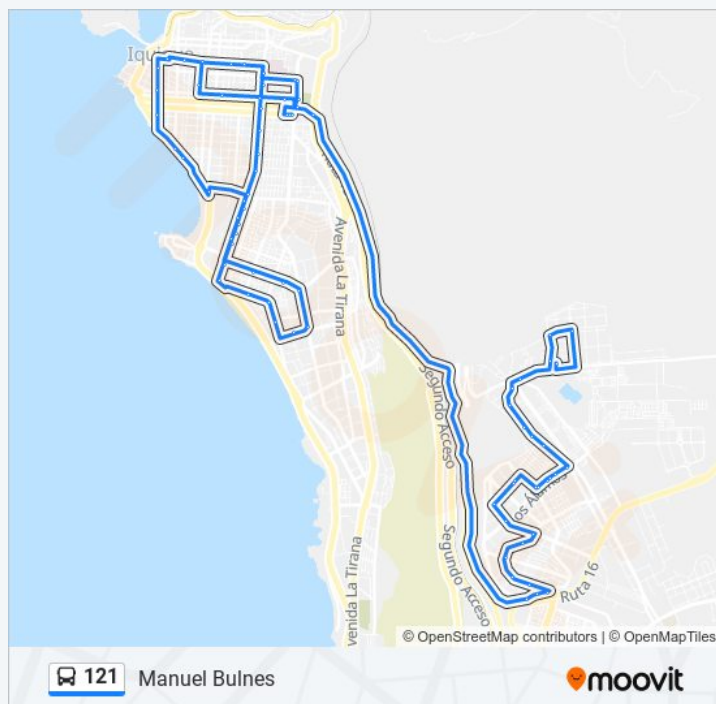

Serrano / Eleuterio Ramirez

Serrano / Patricio Lynch

Aníbal Pinto / Thompson

Información de la línea 121 de autobús

Dirección: Manuel Bulnes

Paradas: 79

Duración del viaje: 115 min

Resumen de la línea: