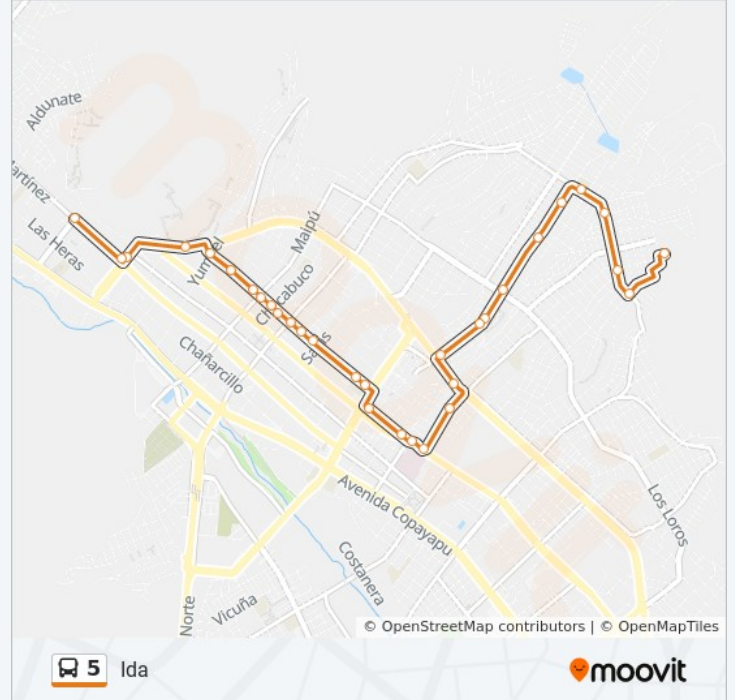

**Sentido: Ida**

32 paradas

[VER HORARIO DE LA LÍNEA](#)

Terminal

Pablo Neruda / El Chañar

El Chañar / Grumete Venancio Dfáz

El Chañar / Giacinto Prato

El Chañar / Saturnino Torres

Manuel Rodríguez / Colipi

Manuel Rodríguez / Chacabuco

Manuel Rodríguez / Chacabuco

Manuel Rodríguez / Maipú

Manuel Rodríguez / Maipú

Manuel Rodríguez / Yerbás Buenas

Manuel Rodríguez / Yumbel

Rodríguez / Rodríguez

### Sentido: Vuelta

40 paradas

[VER HORARIO DE LA LÍNEA](#)

Juan Martínez / Batallones De Atacama

Juan Martínez / Chile Italia

Juan Martínez / A. Sepúlveda

Juan Martínez / Ayacucho

Juan Martínez / Ramón Freire