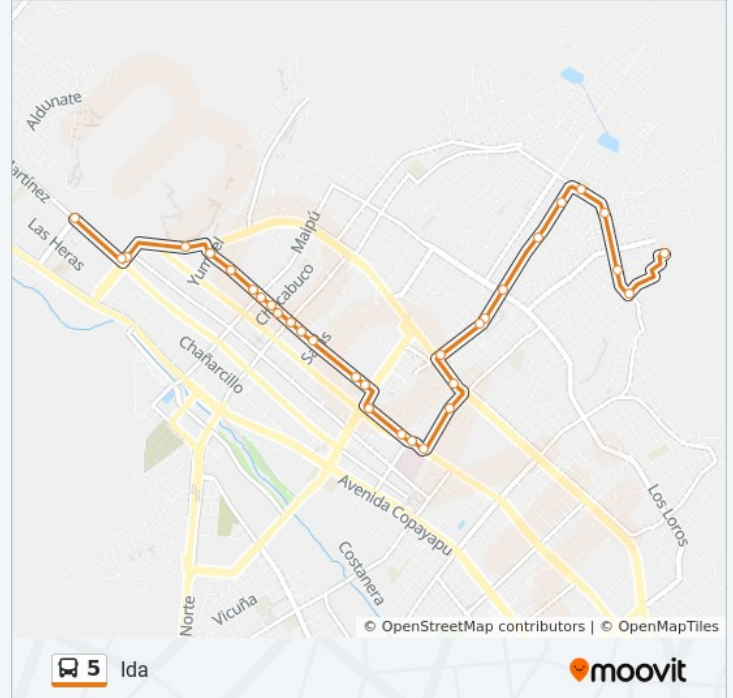

5

Ida

[Ver En Modo Sitio Web](#)

La línea 5 de autobús (Ida) tiene 2 rutas. Sus horas de operación los días laborables regulares son:

(1) a Ida: 6:49 - 18:04(2) a Vuelta: 6:49 - 18:04

Usa la aplicación Moovit para encontrar la parada de la línea 5 de autobús más cercana y descubre cuándo llega la próxima línea 5 de autobús

Alameda Manuel Antonio Matta / Atacama

Atacama / Alameda

Atacama / Talcahuano

Atacama / Yerbás Buenas

Atacama Maipú

Secundino Pérez / Juan Prieto

Circunvalación / Colo Colo

Colo Colo / San Pedro

Colo Colo / Los Loros

Colo Colo / Guacolda

Colo Colo / Julia Aravena

El Chañar, 1226-1262

El Chañar / Giacinto Prato

El Chañar / Carlos Condell

El Chañar / Grumete Venancio Díaz

Pablo Neruda / El Chañar

Terminal

Los horarios y mapas de la línea 5 de autobús están disponibles en un PDF en [moovitapp.com](https://moovitapp.com). Utiliza [Moovit App](#) para ver los horarios de los autobuses en vivo, el horario del tren o el horario del metro y las indicaciones paso a paso para todo el transporte público en Copiapó.