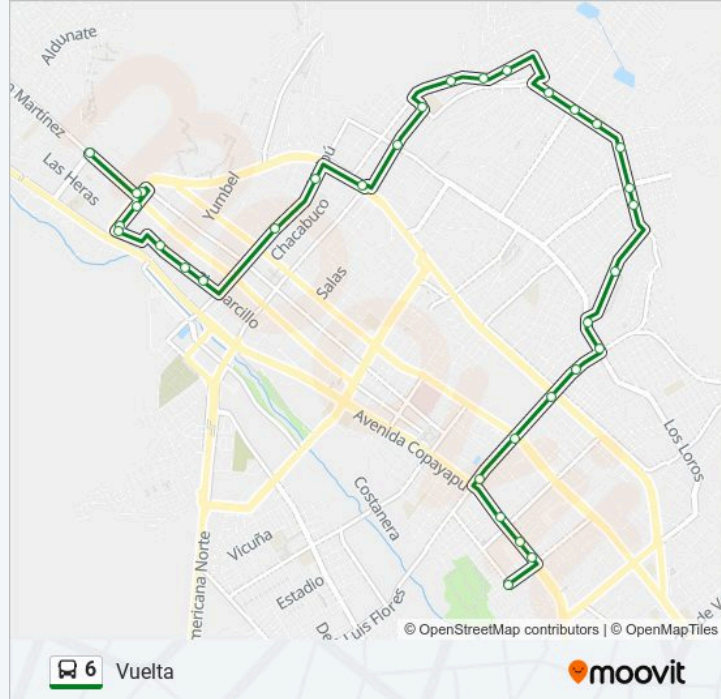

Alameda Manuel Antonio Matta / Atacama

Atacama / Alameda

Atacama / Talcahuano

Atacama / Yervas Buenas

Atacama Maipú

Atacama / Chacabuco

Atacama / Chacabuco

Atacama / Colipi

Eusebio Lillo / Rivera Medina

Rivera Medina / Los Loros

Circunvalación / Colipi

Maipú / Los Consejales

Manuel Rodríguez / Maipu

Chañarcillo / Yervas Buenas

Chañarcillo / Yumbel

Chañarcillo / Talcahuano

Juan Godoy / Alameda

Alameda Manuel Antonio Matta / Juan Godoy

Alameda Manuel Antonio Matta / Atacama

Alameda Manuel Antonio Matta / Bernardo O  
'Higgins

Juan Martínez / Alameda

Juan Martínez / Batallones De Atacama

Los horarios y mapas de la línea 6 de autobús están disponibles en un PDF en [moovitapp.com](https://moovitapp.com). Utiliza Moovit App para ver los horarios de los autobuses en vivo, el horario del tren o el horario del metro y las indicaciones paso a paso para todo el transporte público en Copiapó.