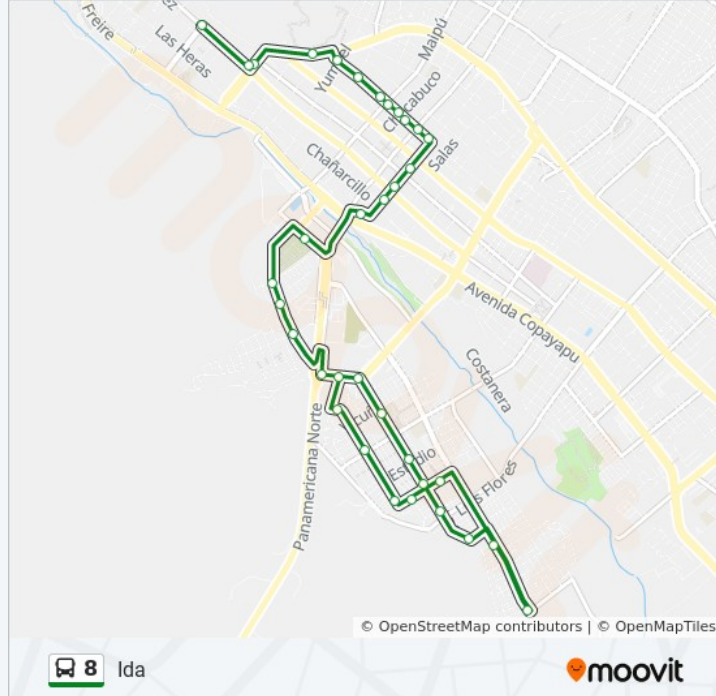

### Información de la línea 8 de autobús

**Dirección:** Vuelta

**Paradas:** 38

**Duración del viaje:** 27 min

**Resumen de la línea:**

Circunvalación / Santiago Watt

Maipú / Los Consejales

Manuel Rodríguez / Maipu

Maipú / Los Carrera

Maipú / Los Carrera

Maipú/Chañarcillo

Mall Plaza Copiapó

Vallenar / Bramador

Vallenar / Cerro Blanco

Vallenar / Abundancia

Vallenar / Agustinas

Terrapuerto

Del Parque / Humberstone

Del Parque / Fundo Palermo

Del Parque / Estadio

Del Parque / Salitrera Independencia

Salitrera Rosario / Salitrera Independencia

Del Río / Hijueta Fontanés

Luis Flores / Del Río

Avenida El Palomar, 2274

Los horarios y mapas de la línea 8 de autobús están disponibles en un PDF en [moovitapp.com](https://moovitapp.com). Utiliza [Moovit App](#) para ver los horarios de los autobuses en vivo, el horario del tren o el horario del metro y las indicaciones paso a paso para todo el transporte público en Copiapó.