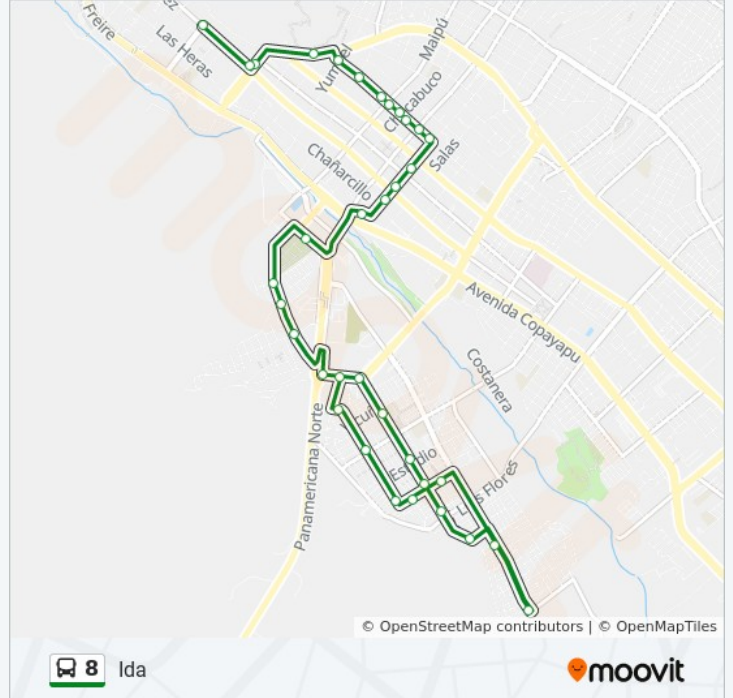

**Sentido: Ida**

20 paradas

[VER HORARIO DE LA LÍNEA](#)

Avenida El Palomar, 2080

Avenida El Palomar, 1919

Avenida El Palomar, 1733

Avenida El Palomar, 1596

El Palomar / Henriquez

Avenida El Palomar, 1

Avenida El Palomar, 0783

Ramón Freire / José Joaquín Vallejos

José Joaquín Vallejos / Atacama

José Joaquín Vallejos / Cacique Hualimia

José Joaquín Vallejos / Los Carreras

Manuel Rodríguez / Colipi

Manuel Rodríguez / Chacabuco

Manuel Rodríguez / Chacabuco

Manuel Rodríguez / Maipu

Manuel Rodríguez / Yervas Buenas

Manuel Rodríguez / Yumbel

Rodríguez / Rodriguez

Juan Martínez / Alameda

Juan Martínez / Batallones De Atacama

**Información de la línea 8 de autobús****Dirección:** Ida**Paradas:** 20**Duración del viaje:** 14 min**Resumen de la línea:**