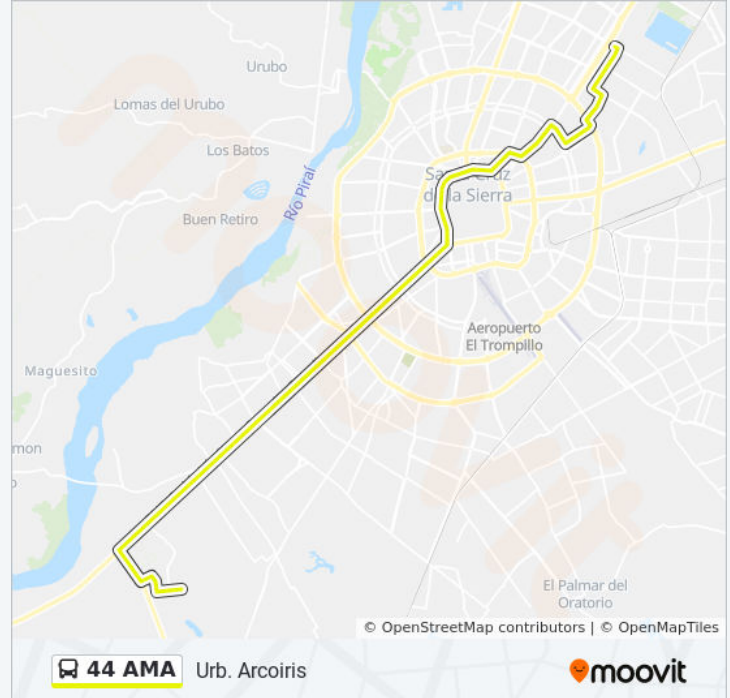

Información de la línea 44 AMA de autobús**Dirección:** Urb. Arcoiris**Paradas:** 81**Duración del viaje:** 66 min**Resumen de la línea:**

Av. Mutualista Y Los Ceibos

Av. Mutualista Y Los Taropes

Av. Mutualista Y Los Guayabos

Av. Uruguay Y Aroma

Av. Uruguay Av. Rivero

Av. Cañoto Y Fortín Corrales

Avenida Cañoto, 259

Av. Cañoto Y Av. Centenario

Av. Cañoto Y Buenos Aires

Av. Cañoto Y Alameda Junín

Av. Cañoto Y Av. Landívar

Av. Cañoto Y Pedro Veléz

Av. Cañoto Y Av. Saucedo Sevilla

Av. Cañoto Y Vasquez Machicado

Av. Cañoto Y Tundi

Av. Cañoto Y Av. Grigotá

Av. Grigotá Y Sutos

Av. Grigotá Y Av. El Trompillo

Avenida Grigotá, 545

Av. Grigotá Y Av. Roque Aguilera

Yacimientos Petrolíferos Fiscales Bolivianos
(Ypfb)

Av. Grigotá Y Av. Ibericá

Doble Vía La Guardia, 3965

Av. Grigotá Y Quinto Anillo

Doble Vía La Guardia, 7

Doble Vía La Guardia, 6065