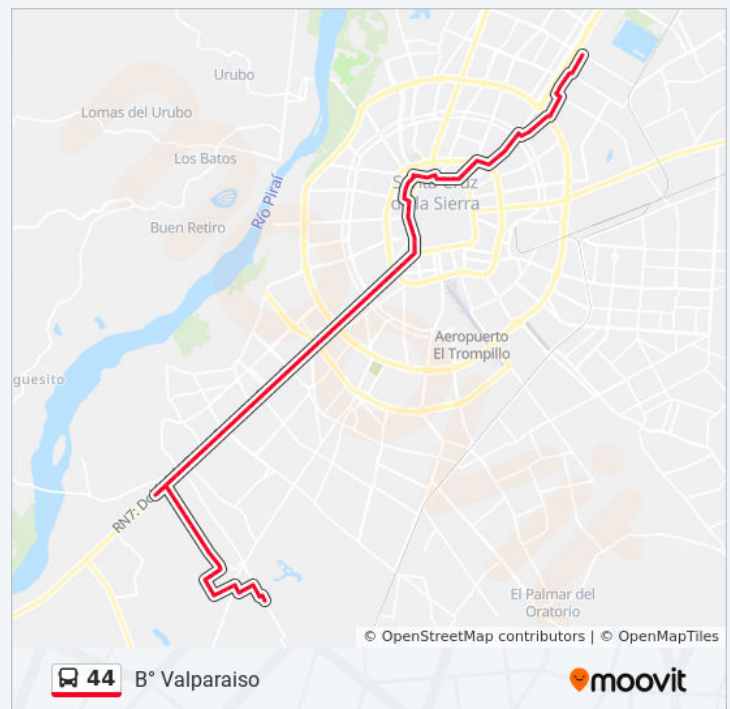

Venezuela Y Av. Centenario

Av. Centenario Y Av. Cañoto

Av. Cañoto Y Buenos Aires

Av. Cañoto Y Alameda Junín

Av. Cañoto Y Pedro Veléz

Av. Cañoto Y Av. Saucedo Sevilla

Av. Cañoto Y Vasquez Machicado

Av. Cañoto Y Tundi

Doble Vía Y Av. 24 De Septiembre

Doble Vía La Guardia, 8060

Doble Vía Y Octavo Anillo

Parada

Doble Vía Y 24 De Septiembre

Doble Vía Y Av. Santa Cruz

Av. Grigotá Y Av. Simón Bolívar

Urb. Melchor Pinto Horario de ruta:

lunes	05:00 - 23:00
martes	05:00 - 23:00
miércoles	05:00 - 23:00
jueves	05:00 - 23:00
viernes	05:00 - 23:00
sábado	05:00 - 23:00
domingo	05:00 - 23:00

Información de la línea 44 de autobús

Dirección: Urb. Melchor Pinto

Paradas: 80

Duración del viaje: 66 min

Resumen de la línea:

Doble Vía La Guardia, 6065

Av. Grigotá Y Únzaga De La Vega

Av. Grigotá Y Quinto Anillo

Doble Vía La Guardia, 3965

Av. Grigotá Y Yuruma