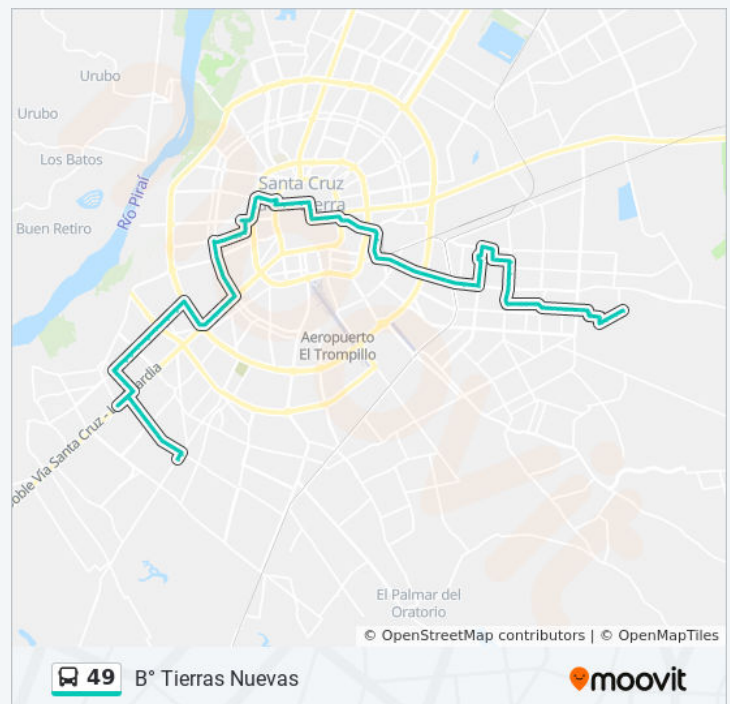

Av. Santa Cruz Y Av. Mariscal Santa Cruz

Avenue Marcelo Quiroga Santa Cruz, 263

Avenue Marcelo Quiroga Santa Cruz, 220

Avenue Marcelo Quiroga Santa Cruz, 205

Av. Grigotá Y Av. Simón Bolívar

Mercado San Antonio

Av. Radial 17 1/2 Y Pochi

Av. Radial 17 1/2 Y Los Bosques

Av. Radial 17 1/2 Y Cuarto Anillo

Cuarto Anillo Y Oriente Petrolero

Cuarto Anillo Y Totaices

Cuarto Anillo Y Corindon

### Horario de la línea 49 de autobús

B° Unión Terrado Horario de ruta:

lunes	5:30 - 23:30
martes	5:30 - 23:30
miércoles	5:30 - 23:30
jueves	5:30 - 23:30
viernes	5:30 - 23:30
sábado	5:30 - 23:30
domingo	5:30 - 23:30

### Información de la línea 49 de autobús

**Dirección:** B° Unión Terrado

**Paradas:** 97

**Duración del viaje:** 74 min

**Resumen de la línea:**

Doble Vía La Guardia, 3965

Av. Grigotá Y Yuruma

Av. Grigotá Y Tercer Anillo