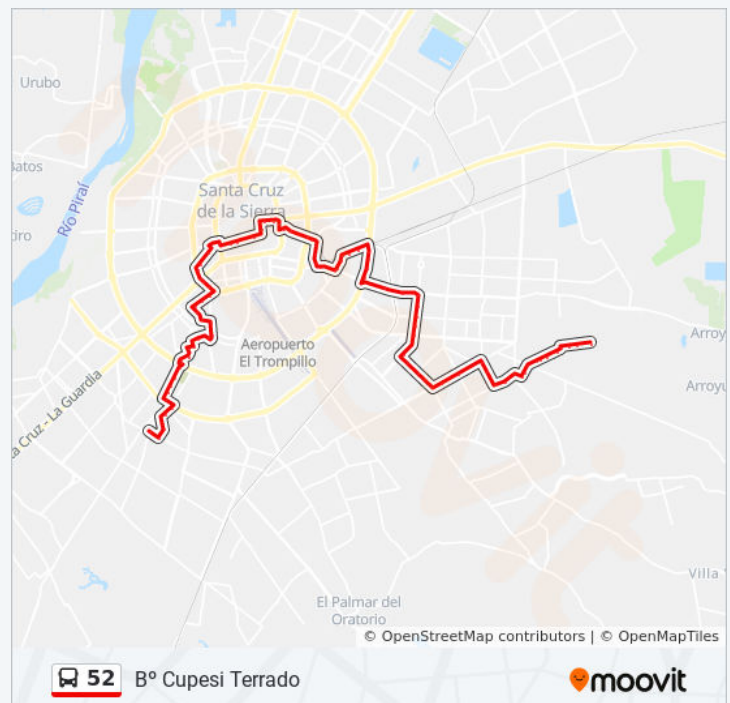

Av. La Campana Y Av. 24 De Septiembre

Av. La Campana Y Los Totaíses

Av. La Campana Y Av. 18 De Marzo

Av. 18 De Marzo Y Los Pinos

Av. 18 De Marzo Y Av. Bolivia

Parada

Av. 18 De Marzo Y Cruz Del Sur

Av Che Guevara Y Neptuno

Av. Che Guevara Y Av. Radial 10

Avenida Che Guevara, 15

Horario de la línea 52 de autobús

U.E.B. Horario de ruta:

lunes	5:30 - 23:30
martes	5:30 - 23:30
miércoles	5:30 - 23:30
jueves	5:30 - 23:30
viernes	5:30 - 23:30
sábado	5:30 - 23:30
domingo	5:30 - 23:30

Información de la línea 52 de autobús

Dirección: U.E.B.

Paradas: 91

Duración del viaje: 65 min

Resumen de la línea:

Av. Che Guevara Y Av. 15 De Agosto

Av. Che Guevara Y Calle 20 Este

Av. Che Guevara Y Av. 3 Pasos Al Frente