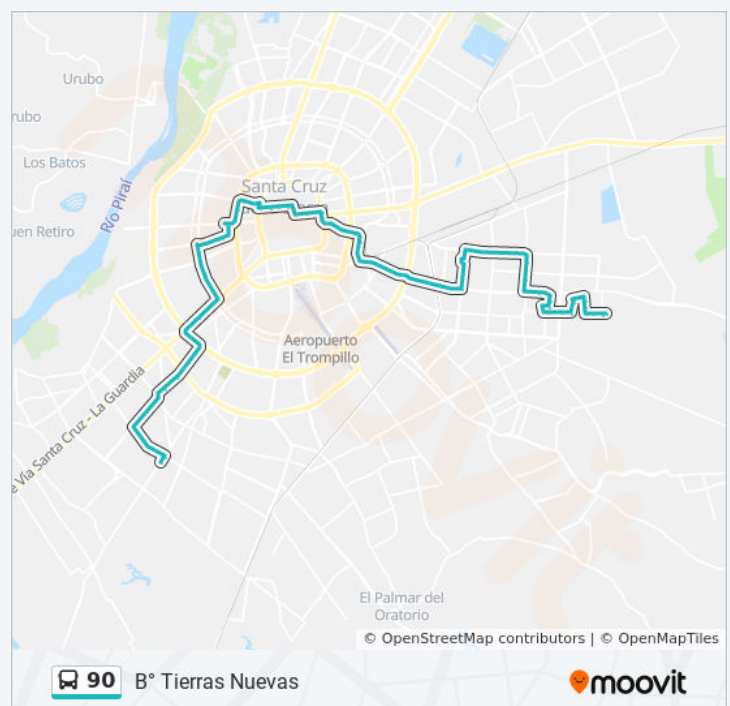

### Horario de la línea 90 de autobús

B° Unión Terrado (Uv 156a) Horario de ruta:

lunes	5:30 - 23:30
martes	5:30 - 23:30
miércoles	5:30 - 23:30
jueves	5:30 - 23:30
viernes	5:30 - 23:30
sábado	5:30 - 23:30
domingo	5:30 - 23:30

### Información de la línea 90 de autobús

**Dirección:** B° Unión Terrado (Uv 156a)

**Paradas:** 93

**Duración del viaje:** 70 min

**Resumen de la línea:**

Av. Roque Aguilera Y Neptuno

Av. Roque Aguilera Y Av. Pirafé