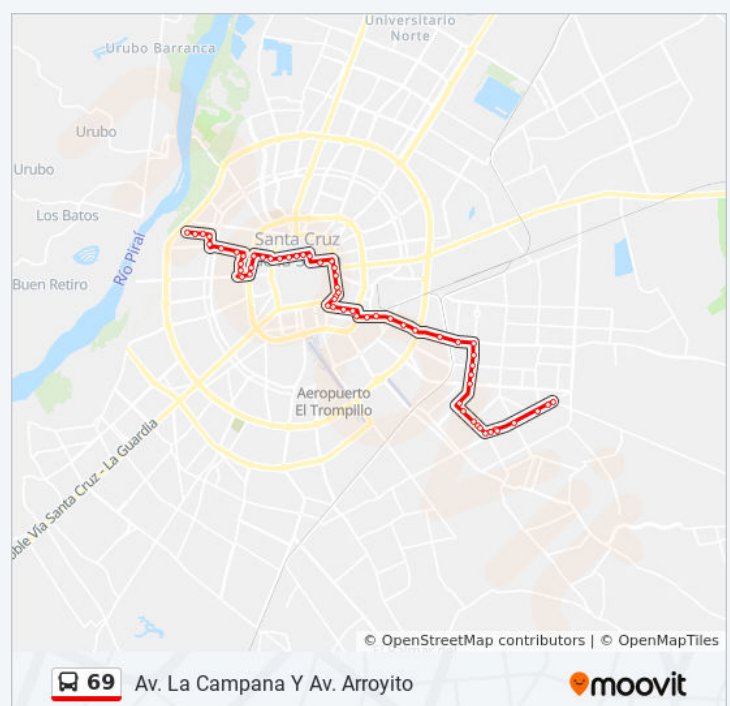

Av. Che Guevara Y Av. Radial 10

Avenida Che Guevara, 15

Av. Che Guevara Y Av. 15 De Agosto

Av. Che Guevara Y Calle 20 Este

Av. Che Guevara Y Av. 3 Pasos Al Frente

Av. 3 Pasos Al Frente Y Av. Campero

Av. 3 Pasos Al Frente Y Calle 4-B

Felix Bascopé, 10

Avenida 3 Pasos Al Frente, 3710

Horario de la línea 69 de autobús

B° Los Chinos Horario de ruta:

lunes	05:00 - 23:00
martes	05:00 - 23:00
miércoles	05:00 - 23:00
jueves	05:00 - 23:00
viernes	05:00 - 23:00
sábado	05:00 - 23:00
domingo	05:00 - 23:00

Información de la línea 69 de autobús

Dirección: B° Los Chinos

Paradas: 69

Duración del viaje: 48 min

Resumen de la línea:

Avenida Tres Pasos Al Frente, 117

Av. 3 Pasos Al Frente Y Alameda

Av. 3 Pasos Al Frente Y Pje. Plaza

Av. 3 Pasos Al Frente Y Saucedo

Av. Santa Cruz Y Mariano Arrién

Avenida Santa Cruz, 800

Av. Santa Cruz Y Rivero

Avenida Santa Cruz, 770

Av. Santa Cruz Y Marcó

Av. Santa Cruz Y 27 De Mayo

Cap. Mariano Arrien, 323