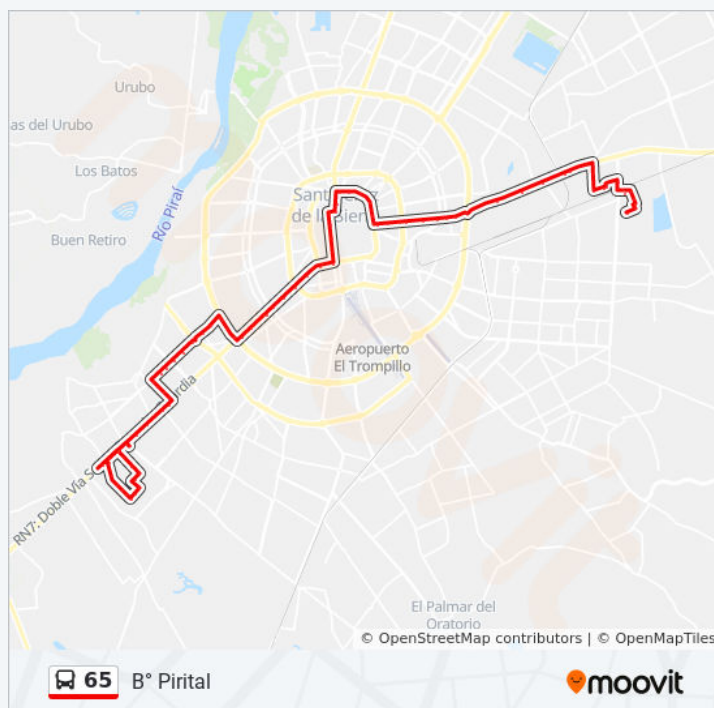

Información de la línea 65 de autobús**Dirección:** B° Pirital**Paradas:** 88**Duración del viaje:** 75 min**Resumen de la línea:**

Avenue Trinidad, 26

Av. Uruguay Y Av. Suárez Arana

Av. Uruguay Y Arenales

Parada

Parada

Parada

Av. Virgen De Cotoca Y Av. Internacional

Parada

Parada

Av. Virgen De Cotoca Y Calle 1 Sur

Av. Virgen De Cotoca Y Av. San Felipe

Horario de la línea 65 de autobús

Kilometro 7 Horario de ruta:

lunes	5:00 - 23:00
martes	5:00 - 23:00
miércoles	5:00 - 23:00
jueves	5:00 - 23:00
viernes	5:00 - 23:00
sábado	5:00 - 23:00
domingo	5:00 - 23:00

Información de la línea 65 de autobús

Dirección: Kilometro 7

Paradas: 91

Duración del viaje: 77 min

Resumen de la línea:

Avenida Virgen De Cotoca, 2520

Avenida Virgen De Cotoca, 2065

Av. Melchor Pinto Y Vásquez