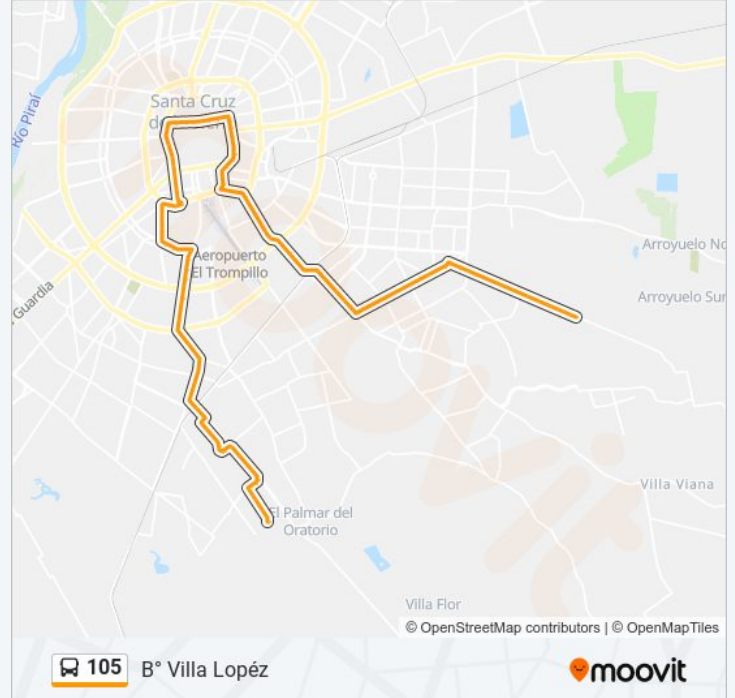

Av. La Campana Y Av. 22 De Septiembre

Parada

Av. La Campana Y Av. 8 De Septiembre

Av. La Campana Y Av. 24 De Septiembre

Av. La Campana Y Los Totaíses

Av. La Campana Y Av. 18 De Marzo

Av. Plan Tres Mil Y Calle 7

Av. Plan Tres Mil Y Calle 4

Av. Plan Tres Mil Y Calle 1

Av. Paurito Y Simón Dávila

Parada

Avenida Cañada Pailita O Avenida Paurito, 6070

Av. Paurito Y Av. Belén

Av. Paurito Y Av. Sudamericana

Parada

Parada

Avenue San Aurelio, 3729

Calle 9, 3

Avenida San Aurelio, 3

Calle 9, 2020

Avenue San Aurelio, C/6

Campo Rio Grande, 2964

Avenida El Trompillo, 1019

Av. El Trompillo Y Av. Argentina

Avenida Argentina, 263

Av. Argentina Y Andrés Manso

Avenida Argentina, 13

Av. Viedma Y 27 De Mayo

Av. Viedma Y Humberto Riva

Av. Viedma Y Salvatierra

Av. Viedma Y Ballivián

Av. Uruguay Y Bolívar (Cementerio General)

Av. Uruguay Y Tumusla