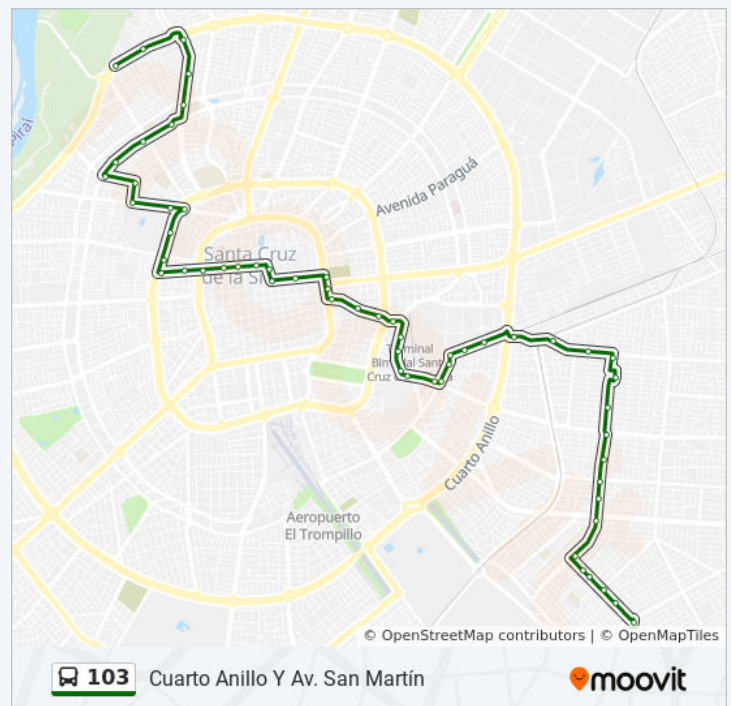

Av. Busch Y Julio Salmón

Avenida Busch, 655

Colombia, 200

Ecuador, 53

Avenida Cañoto, 202

Av. Cañoto Y Av. Centenario

Seoane Y Santa Bárbara (Hospital De Niños)

Seoane, 223

Seoane, 33

Horario de la línea 103 de autobús

Rotonda Plan 3000 Horario de ruta:

lunes	5:00 - 23:00
martes	5:00 - 23:00
miércoles	5:00 - 23:00
jueves	5:00 - 23:00
viernes	5:00 - 23:00
sábado	5:00 - 23:00
domingo	5:00 - 23:00

Información de la línea 103 de autobús

Dirección: Rotonda Plan 3000

Paradas: 81

Duración del viaje: 57 min

Resumen de la línea:

Caballero Y Murillo

Aroma Y Charcas

Calle Arenales, 524