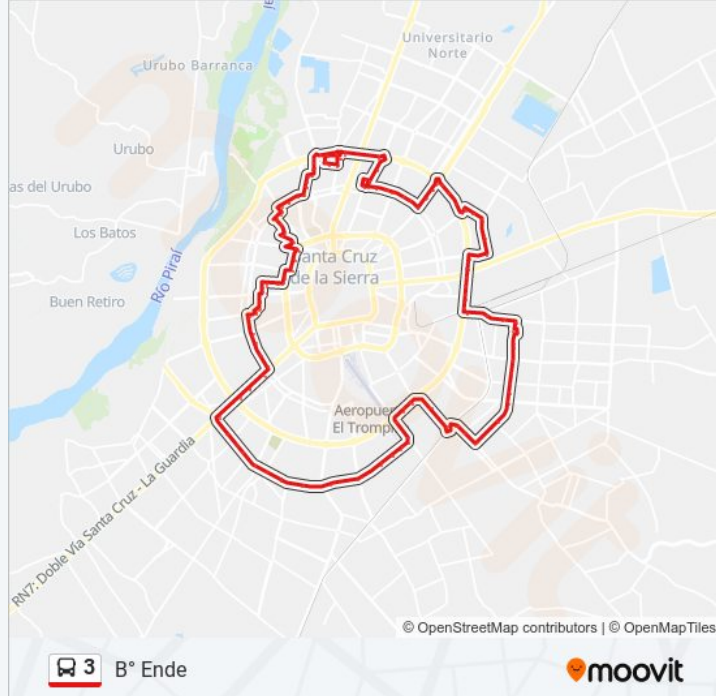

**Información de la línea 3 de autobús****Dirección:** B° Ende**Paradas:** 114**Duración del viaje:** 99 min**Resumen de la línea:**

Enrique Finot, 239

Av. Busch Y Julio Salmón

Avenida 26 De Febrero, 1242

Av. Roque Aguilera Y Marte

Yacimientos Petrolíferos Fiscales Bolivianos  
(Ypfb)

Av. Grigotá Y Av. Ibericá

Doble Vía La Guardia, 3965

Av. Grigotá Y Quinto Anillo

Quinto Anillo, 5215

Quinto Anillo Y Copenhague

Quinto Anillo Y Av. Vallegrande

Quinto Anillo Y Pasaje

Quinto Anillo Y Av. Luján

Quinto Anillo Y Av. Savio

Quinto Anillo, 4

Quinto Anillo Y Calle 3

Quinto Anillo Y Radial 13

Quinto Anillo Y Pochi

Av. San Aurelio Y Av. Paurito

Av. Paurito Y Av. Sudamericana

Av. Paurito Y Av. Belén

Av. Paurito Y Av. Che Guevara

Av Che Guevara Y Neptuno

Av. Che Guevara Y Av. Radial 10

Avenida Che Guevara, 15

Av. Che Guevara Y Av. 15 De Agosto