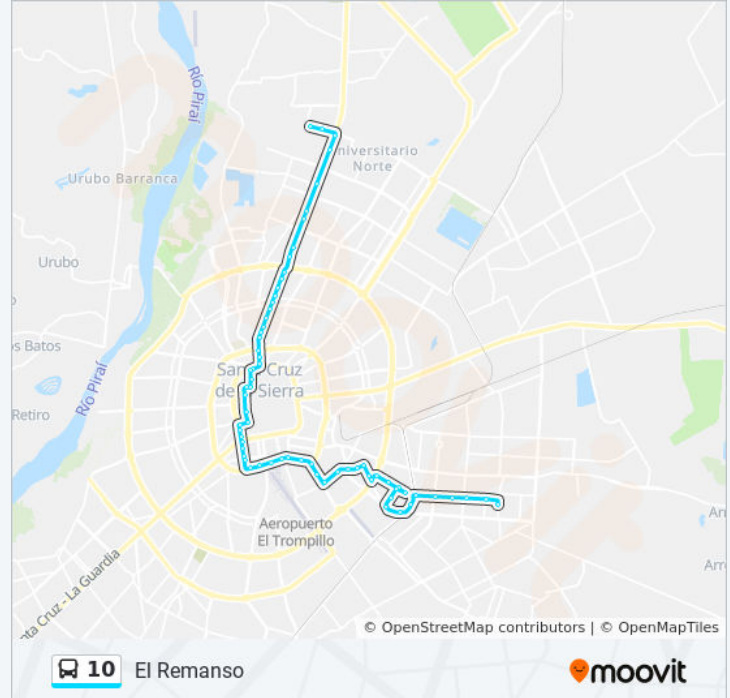

Información de la línea 10 de autobús

Dirección: El Remanso

Paradas: 72

Duración del viaje: 58 min

Resumen de la línea:

Tercer Anillo Externo Y Av. San Aurelio

Avenue San Aurelio, C/6

Campo Rio Grande, 2964

Avenida El Trompillo, 1019

Av. El Trompillo Y Av. Argentina

Av. El Trompillo Y Av. Las Américas

Av. El Trompillo Y Moreno

Av. El Trompillo Y Pisagua

Avenida El Trompillo, 573

Avenue Omar Chavez Ortiz, 1249

Avenue Omar Chavez Ortiz, 1249

Seoane Y España

Seoane, 223

21 De Mayo Y Rafael Peña

21 De Mayo Y Av. Cañoto

Av. Cañoto Y Libertad

Av. Monseñor Rivero Y D' Orbigny

Av. Monseñor Rivero Y Castelnau

Av. Monseñor Rivero Y Av. Cristóbal De Mendoza

Av. Cristo Redentor Y Los Penocos

Av. Cristo Redentor Y Sirari

Av. Cristo Redentor Y Guayacán

Av. Cristo Redentor Y Los Cusis

Av. Cristo Redentor Y Patujú

Av. Cristo Redentor Y Tercer Anillo Externo

Avenida Cristo Redentor, 60