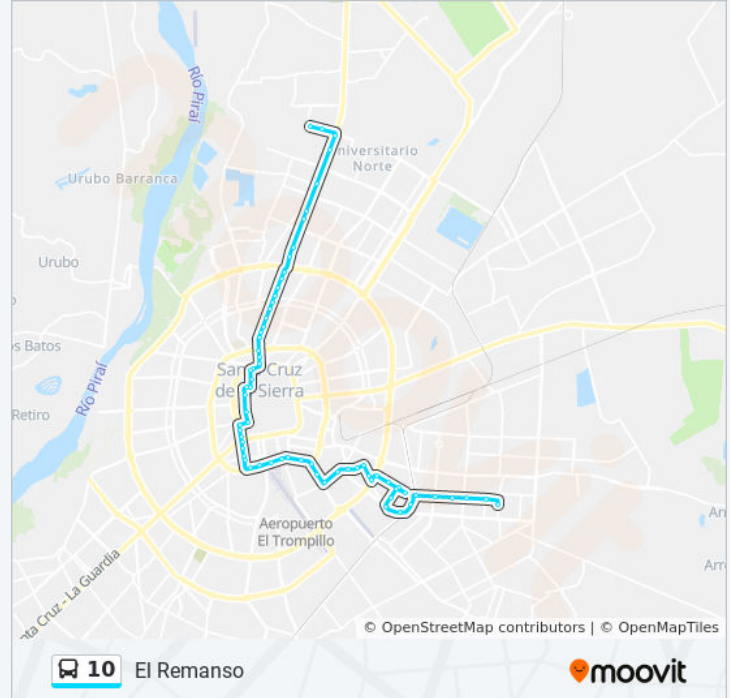

Información de la línea 10 de autobús

Dirección: El Remanso

Paradas: 72

Duración del viaje: 58 min

Resumen de la línea:

Tercer Anillo Externo Y Av. San Aurelio

Avenue San Aurelio, C/6

Campo Rio Grande, 2964

Av. Cañoto E Itatines

Avenue Omar Chavez Ortiz, 1151

Av. Chávez Ortíz Y Muchirí

Av. Chávez Ortíz Y Av. Ana Barba

Avenue Omar Chavez, 1273

Supermercado Fidalga

Avenida El Trompillo, 632

Parque El Trompillo

Av. El Trompillo Y Av. La Barranca

Avenida El Trompillo, 1008

Av. El Trompillo Y Av. San Aurelio

Avenida San Aurelio, 58

Pedro Diego Felipe De Alcaya, 6

Tercer Anillo Externo Y Soruco

Tercer Anillo Externo Y Av. Román

Avenue Francisco Mora, 511

Avenue Francisco Mora, 583

Padre José Ramón Hurtado, 3315

Padre José Ramón Hurtado, 3395

Cuarto Anillo Y Av. Panamericana

Cuarto Anillo Y Av. Sudamericana

Avenue Sudamericana, 4080