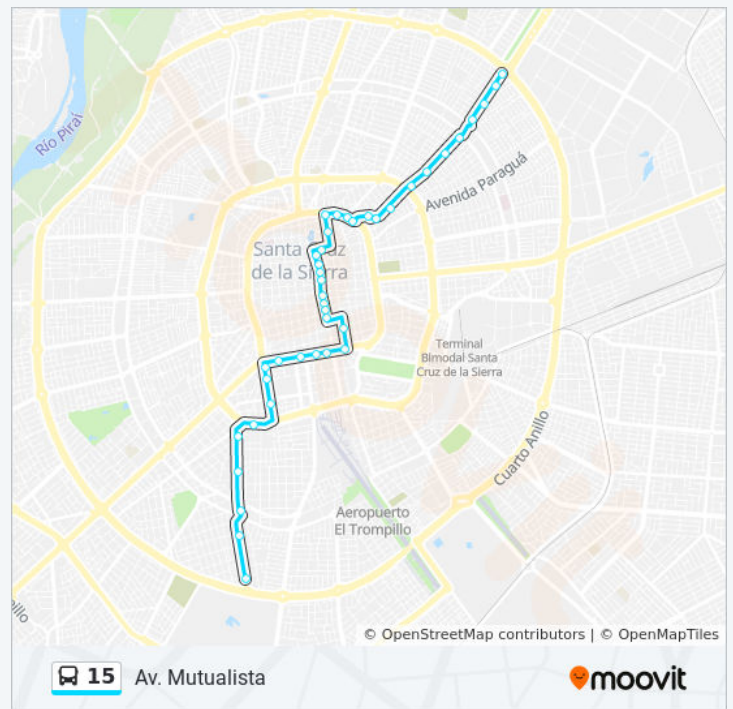

15

Av. Mutualista

Ver En Modo Sitio Web

La línea 15 de autobús (Av. Mutualista) tiene 2 rutas. Sus horas de operación los días laborables regulares son:
(1) a Av. Mutualista: 5:00 - 23:00(2) a Av. Olímpica: 5:30 - 23:30

Usa la aplicación Moovit para encontrar la parada de la línea 15 de autobús más cercana y descubre cuándo llega la próxima línea 15 de autobús

Sentido: Av. Mutualista

40 paradas

[VER HORARIO DE LA LÍNEA](#)

Información de la línea 15 de autobús

Dirección: Av. Mutualista

Paradas: 40

Duración del viaje: 30 min

Resumen de la línea:

Murillo, 360

Murillo, 350

Caballero Y Aroma

Avenue Omar Chavez, 550

Avenida El Trompillo, 496

Sgto.Mayor Diego Bazan, 105

Avenida Escuadron Velasco, 112

Av.Prefecto Rivas, 358

Av. Rivas Y Tercer Anillo

Av. Justiniano Y Francisco Ibañez

Fin De Línea