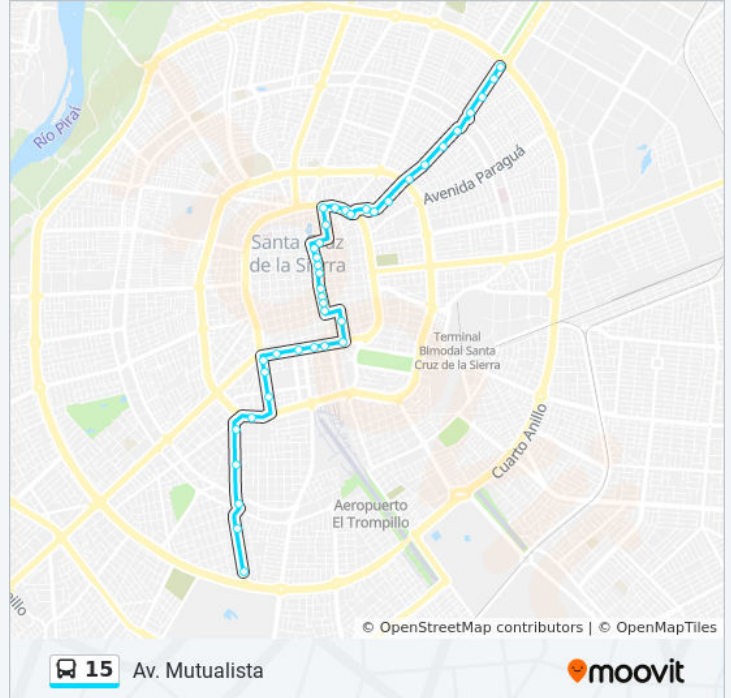

Información de la línea 15 de autobús

Dirección: Av. Mutualista

Paradas: 40

Duración del viaje: 30 min

Resumen de la línea:

Murillo, 360

Murillo, 350

Caballero Y Aroma

Quijarro Y Adán Gutiérrez

Quijarro Y Av. Uruguay

Av. Uruguay Y Avaroa

Avenue Trinidad, 26

Av. Uruguay Y Mamoré

Pedro Antelo, 98

Calle Tao, 147

Gutierrez, 25

Av. Mutualista Y Las Garzas

Av. Mutualista Y Los Tucanes

Av. Mutualista Y Los Socorís

Av. Mutualista Y Tercer Anillo Interno

Av. Mutualista Y Paz

Av. Mutualista Y Calle 18

Av. Mutualista Y Calle 22

Emilio Calderon, 66

Sentido: Av. Olímpica

45 paradas

[VER HORARIO DE LA LÍNEA](#)

Av. Mutualista Y Calderón

Av. Mutualista Y Bagué

Av. Mutualista Y Salvatierra

Av. Mutualista Y Av. Japón

Av. Mutualista Y Los Ceibos