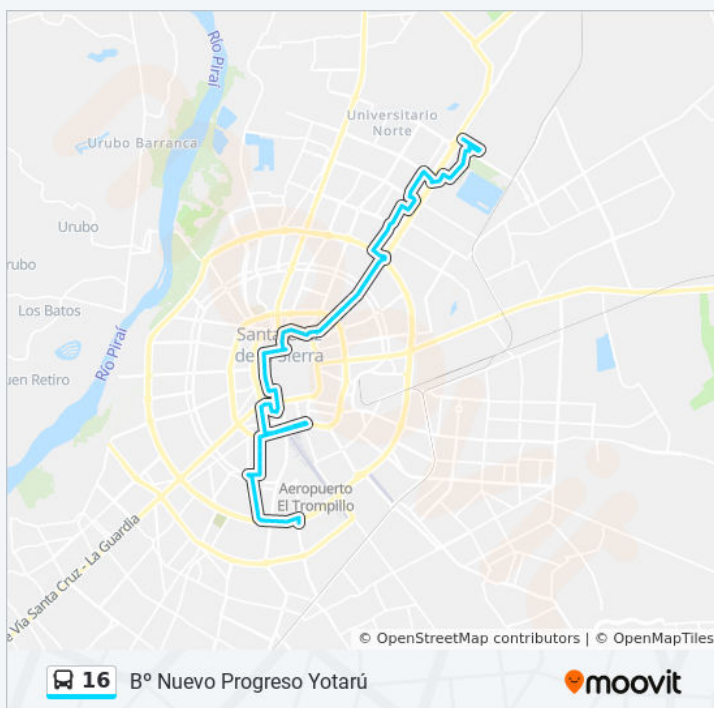

domingo

5:30 - 23:30

Información de la línea 16 de autobús

Dirección: Radial 13

Paradas: 78

Duración del viaje: 48 min

Resumen de la línea:

Av. Uruguay Y Aroma