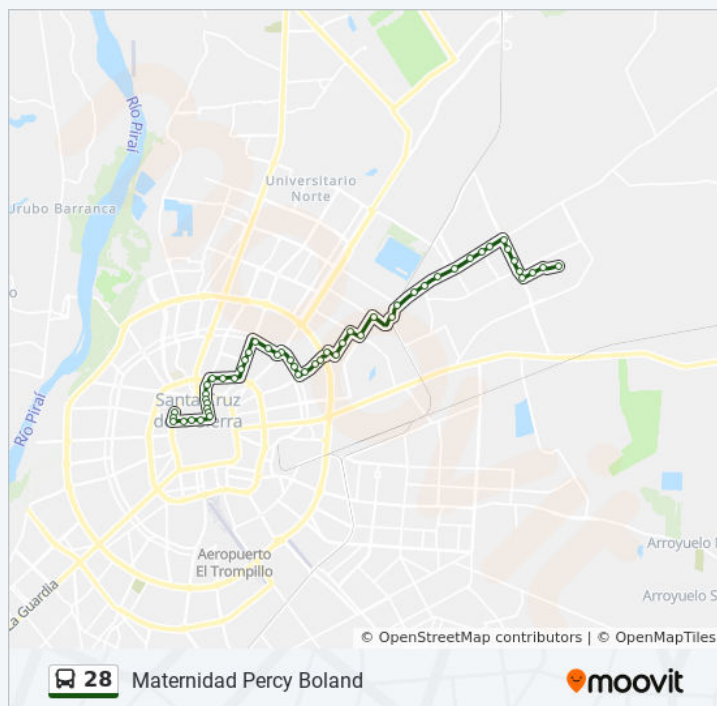

Av. Mutualista Y Tercer Anillo Externo

Tercer Anillo Externo, 3485

Tercer Anillo Externo, 3485

Tercer Anillo Externo Y Av. Paraguá

Av. Paraguá Y Verdugo

Av. Paraguá Y Ramírez

Av. Paraguá Y Ribera

**Horario de la línea 28 de autobús**

U.V. 310 Horario de ruta:

|           |              |
|-----------|--------------|
| lunes     | 5:00 - 23:00 |
| martes    | 5:00 - 23:00 |
| miércoles | 5:00 - 23:00 |
| jueves    | 5:00 - 23:00 |
| viernes   | 5:00 - 23:00 |
| sábado    | 5:00 - 23:00 |
| domingo   | 5:00 - 23:00 |

### Información de la línea 28 de autobús

**Dirección:** U.V. 310

**Paradas:** 54

**Duración del viaje:** 46 min

**Resumen de la línea:**

Av. Paraguá Y Calle 1

Parque Industrial

Parque Industrial