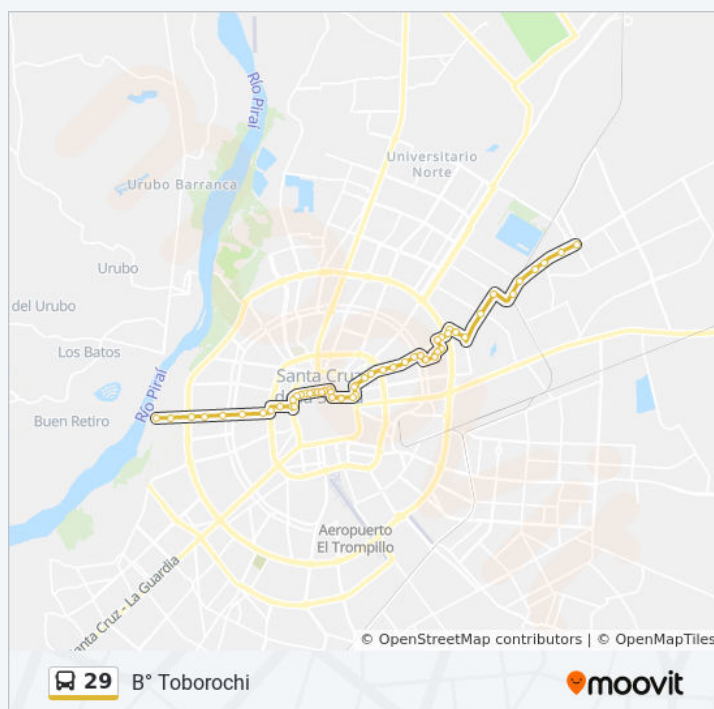

lunes	5:30 - 23:00
martes	5:30 - 23:00
miércoles	5:30 - 23:00
jueves	5:30 - 23:00
viernes	5:30 - 23:00
sábado	5:30 - 23:00
domingo	5:30 - 23:00

Información de la línea 29 de autobús

Dirección: Cabañas Del Río Piráí

Paradas: 54

Duración del viaje: 42 min

Resumen de la línea:

Av. Argomosa Y Charcas

Av. Uruguay Y Arenales

Av. Argomosa Y Bolívar

Bolívar Y Campero

Bolivar, 270