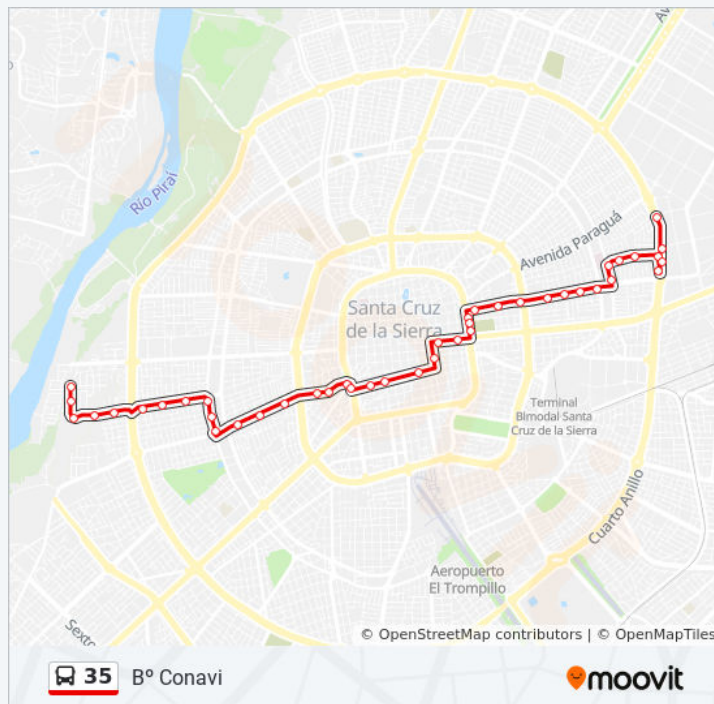

Isabel La Católica Y Chiringuanos

Muchirí Y Guarayo

Guendá Y Fidel Oliva

Avenida Mariano Saucedo Sevilla, 60a

Av. Piraí Y Mutum

Av. Piraí Y Asubí

Av. Piraí Y Tunás

Av. Gutiérrez Y Roca

Av. Mario R. Gutiérrez Y Zambrana

Av. Gutiérrez Y Av. El Palmar

Avenida El Palmar, 104

Guaitú, 3

Los Cuarteles, 9

Av. El Palmar Y Las Leñas

Av. El Palmar Y Pejerrey

Información de la línea 35 de autobús

Dirección: Cabañas Del Río Piraí

Paradas: 43

Duración del viaje: 30 min

Resumen de la línea:

Av. El Palmar Y Vagabundos

Parada

Fin De Línea

Los horarios y mapas de la línea 35 de autobús están disponibles en un PDF en moovitapp.com. Utiliza [Moovit App](#) para ver los horarios de los autobuses en vivo, el horario del tren o el horario del metro y las indicaciones paso a paso para todo el transporte público en Santa Cruz de la Sierra.