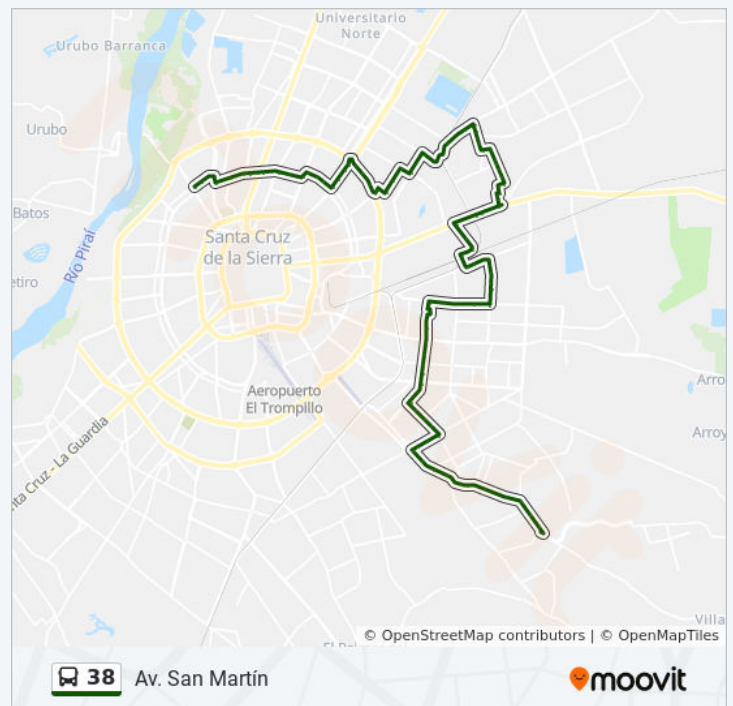

Av. Mercado Y Av. La Salle

Av. La Salle Y Av. Banzer

Av. Banzer Y Pinto

Av. Banzer Y Av. San Martín

Sentido: B° Paraíso

92 paradas

[VER HORARIO DE LA LÍNEA](#)

Av. Banzer Y Av. San Martín

Av. Banzer Y Pinto

Av. Banzer Y Av. La Salle

Av. La Salle Y Av. Mercado

Av. Mercado Y Av. Justiniano

Av. Mercado Y Franco

Avenida Noel Kempff Mercado, 1182

Avenida Noel Kempff Mercado, 1251

Av. Ribera Y Av. Cristo Redentor (Hipermaxi)

Av. Ribera Y Av. Beni

Av. Ribera Y Cupesí

Av. Ribera Y Av. Alemania

Tercer Anillo Externo, 3320

Tercer Anillo Externo Y Combate Bella Flor

Tercer Anillo Externo Y Combate Y Ríosiño

Tercer Anillo Externo Y Av. Mutualista

Av. Mutualista Y Paz

Av. Mutualista Y Calle 18

Av. Mutualista Y Calle 22

Emilio Calderon, 66

Avenida Cuarto Anillo, 1160

Av. Cuarto Anillo Y Aguilera

Calle A. Velásquez, 3160

Cuarto Anillo Y Av. Paraguá

Av. Paraguá Y Calle 1

Horario de la línea 38 de autobús

B° Paraíso Horario de ruta:

lunes	5:00 - 23:00
martes	5:00 - 23:00
miércoles	5:00 - 23:00
jueves	5:00 - 23:00
viernes	5:00 - 23:00
sábado	5:00 - 23:00
domingo	5:00 - 23:00

Información de la línea 38 de autobús

Dirección: B° Paraíso

Paradas: 92

Duración del viaje: 80 min

Resumen de la línea: