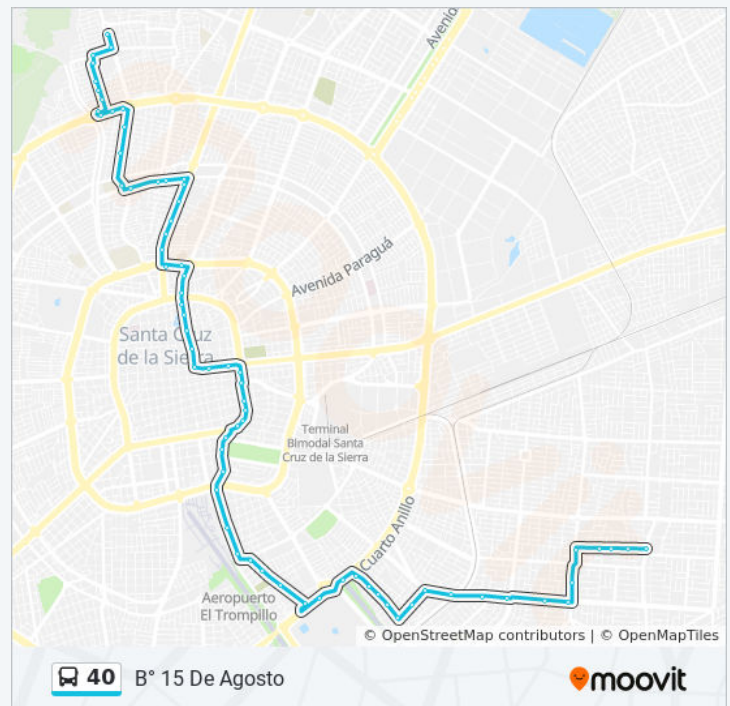

Avenue Juan Jose, 80

Av. 16 De Julio Y Av. Radial 10

Av. Radial 10 Y Mercurio

Av. Radial 10 Y Av. Che Guevara

Av. Radial 10 Y Cochabamba

Av. Radial 10 Y Pje.

Avenida Radial 10, 4335

Calle 10 Este, 2

Calle 8, 42

Nueva Asunción Y Mandella Pecua

Nueva Asunción Y Av. Juan Pablo II

Avenue La Barranca, 730

Avenue La Barranca, 411

Avenue La Barranca, 36

Avenida Argentina, 263

Av. Argentina Y Andrés Manso

Información de la línea 40 de autobús

Dirección: B° 18 De Noviembre

Paradas: 74

Duración del viaje: 53 min

Resumen de la línea:

Av. Viedma Y Hormando Balcazar

Av. Viedma Y Humberto Riva

Av. Viedma Y Moldes

Av. Viedma Y Salvatierra

Av. Viedma Y Ballivián

Av. Viedma Y Av. Melchor Pinto

Av. Uruguay Y Bolívar (Cementerio General)

Bolívar Y Campero

Bolivar, 270

Murillo, 360

Parque El Arenal