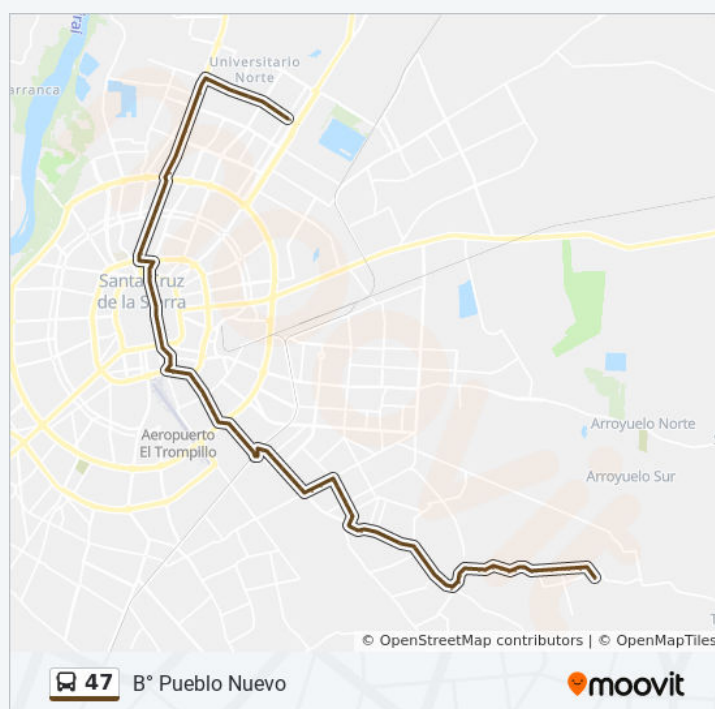

Av. Plan Tres Mil Y Av. El Mechero

Av. El Mechero Y Calle 3

Av. El Mechero Y Mercado

Av. El Mechero Y Av. Transcontinental

Avenue El Mechero, 3000

Av. El Mechero Y La Petrolera

Plaza El Mechero

Parada

Parada

Parada

Av. Paurito Y Av. 17

Parada

Horario de la línea 47 de autobús

Séptimo Anillo Y Av. 2 De Agosto Horario de ruta:

lunes	5:30 - 23:30
martes	5:30 - 23:30
miércoles	5:30 - 23:30
jueves	5:30 - 23:30
viernes	5:30 - 23:30
sábado	5:30 - 23:30
domingo	5:30 - 23:30

Información de la línea 47 de autobús

Dirección: Séptimo Anillo Y Av. 2 De Agosto

Paradas: 96

Duración del viaje: 83 min

Resumen de la línea:

Av. Paurito Y Piraícito

Av. Paurito Y 13 De Julio

Plaza El Mechero

Av. El Mechero Y La Petrolera

Avenue El Mechero, 3000

Av. El Mechero Y Av. Trascontinental

Av. El Mechero Y Mercado

Av. El Mechero Y Calle 3

Av. El Mechero Y Av. Plan Tres Mil

Av. Plan Tres Mil Y Calle 7

Av. Plan Tres Mil Y Calle 4