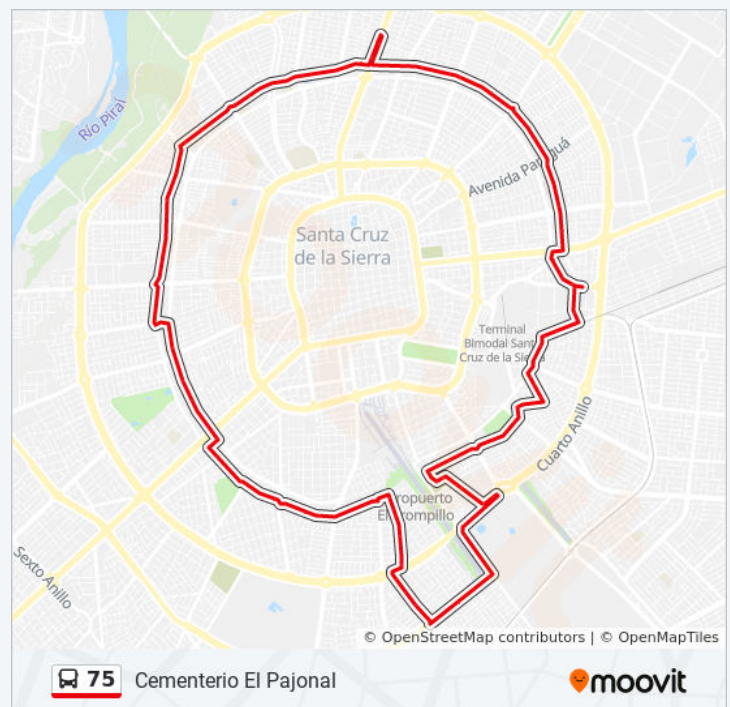

Información de la línea 75 de autobús

Dirección: Cementerio El Pajonal

Paradas: 86

Duración del viaje: 70 min

Resumen de la línea:

Calle Angel Chavez Ruiz, 3030

Av. Rivera Y Jesús Gómez

Av. Rivera Y Tercer Anillo Externo

Av. Mario R. Gutierrez Y Nava

Av. Mario R. Gutierrez Y Roehmman

Av. Gutierrez Y Entre Ríos

Av. Mario R. Gutierrez Y Av. Higazy

Av. Mario R. Gutierrez Y Av. Velasco

Av. Mario R. Gutiérrez Y Roillo

Av. Roque Aguilera Y Av. Grigotá

Avenida Roque Aguilera, 3105

Av. Roque Aguilera Y Castilla

Av. Roque Aguilera Y Neptuno

Horario de la línea 75 de autobús

Tercer Anillo Externo Horario de ruta:

lunes	5:00 - 23:00
martes	5:00 - 23:00
miércoles	5:00 - 23:00
jueves	5:00 - 23:00
viernes	5:00 - 23:00
sábado	5:00 - 23:00
domingo	5:00 - 23:00

Información de la línea 75 de autobús

Dirección: Tercer Anillo Externo

Paradas: 84

Duración del viaje: 67 min

Resumen de la línea:

Av. Roque Aguilera Y Av. Pirai

Av. Roque Aguilera Y Mataral

Av. Gutiérrez Y Tacana