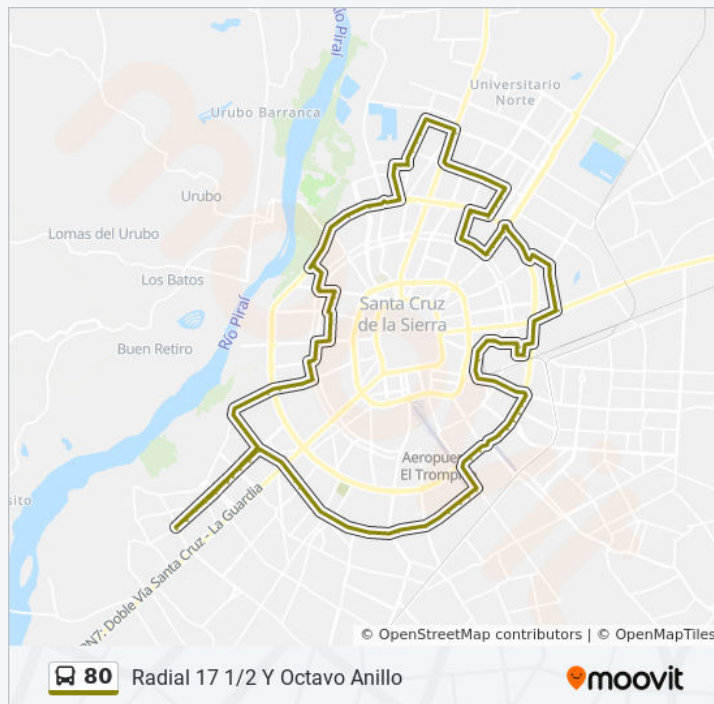

Av. Nueva Jerusalem Y Apóstoles

Parada

Av. Costanera Y Calle 4

Parada

Av. Principal Y Éxodo

Exodo 77

El Tajibo

Av. Juan Pablo II Y 23 De Marzo

Av. Juan Pablo II Y Av. San Silvestre

Información de la línea 80 de autobús

Dirección: Ucebol

Paradas: 42

Duración del viaje: 24 min

Resumen de la línea:

Av. Juan Pablo II Y Sexto Anillo

Sexto Anillo Y Esmeralda