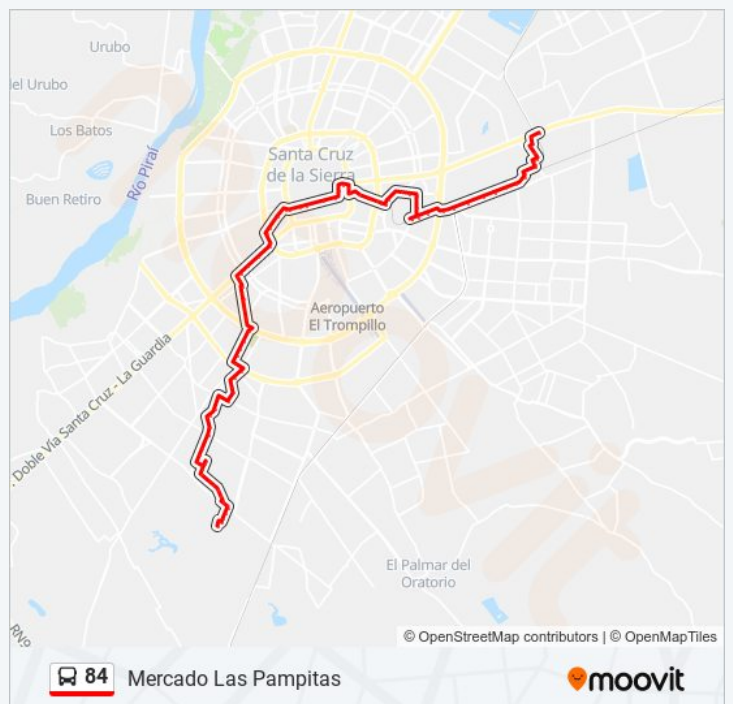

Parada

Parada

Parada

Parada

Parada

Parada

Parada

Av. Blooming Y Oriente Petrolero

Parada

Parada

Parada

Parada

Parada

Avenue Olimpica, 7170

Av. Olímpica Y Séptimo Anillo

Horario de la línea 84 de autobús

Información de la línea 84 de autobús

Dirección: Mercado Las Pampitas

Paradas: 95

Duración del viaje: 59 min

Resumen de la línea:

Parada

Parada

Parada