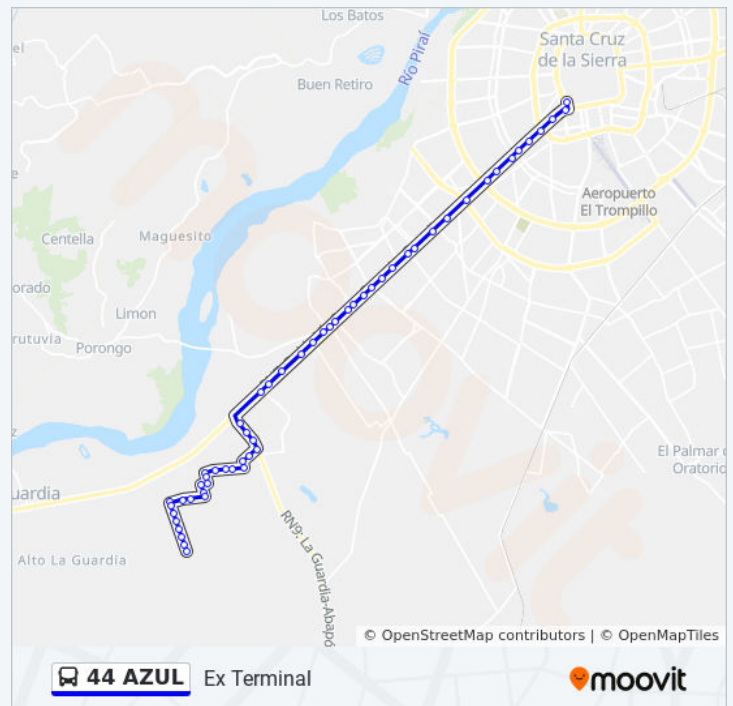

Avenida Irala, 711

La Riva, 412

Sentido: Urb. Cumbre De Las Américas

55 paradas

[VER HORARIO DE LA LÍNEA](#)

La Riva, 412

Av. Cañoto Y Tundi

Av. Cañoto Y Av. Grigotá

Parada

Parada

Parada

Horario de la línea 44 AZUL de autobús

Urb. Cumbre De Las Américas Horario de ruta:

lunes	05:30 - 23:30
martes	05:30 - 23:30
miércoles	05:30 - 23:30
jueves	05:30 - 23:30
viernes	05:30 - 23:30
sábado	05:30 - 23:30
domingo	05:30 - 23:30

Información de la línea 44 AZUL de autobús

Dirección: Urb. Cumbre De Las Américas

Paradas: 55

Duración del viaje: 50 min

Resumen de la línea:

Parada

Parada

Parada