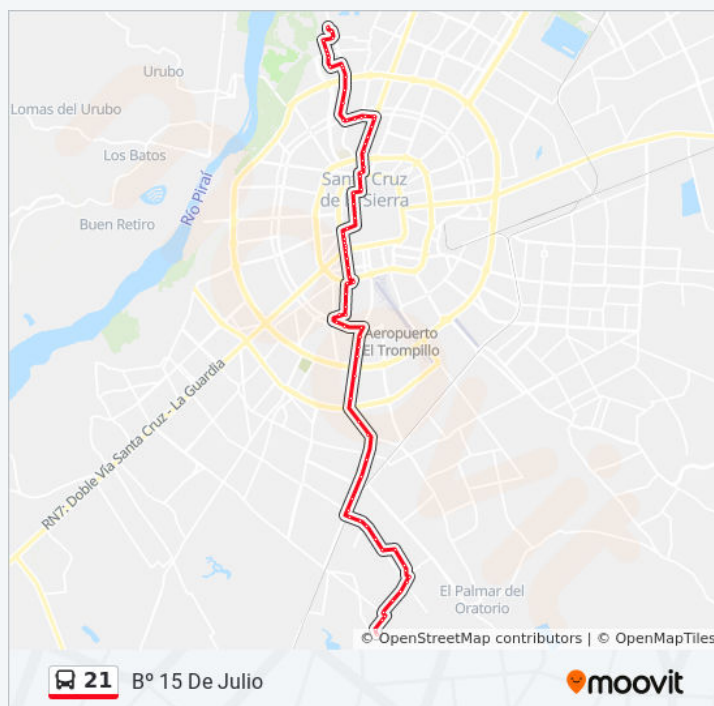

Av. Santos Dumont Y Calle 6

Av. Santos Dumont Y Av. Transportista

Av. Santos Dumont Y Calle 4

Av. Santos Dumont Y Simón Bolívar

Avenida Santos Dumont, 2000

Avenida Santos Dumont, 3110

Avenida Santos Dumont, 3050

Av. Roque Aguilera Y Villamontes

Av. Roque Aguilera Y Av. Tomás De Lezo

Av. Roque Aguilera Y Av. Prefecto Rivas

Sgto.Mayor Diego Bazan, 699

B° El Tiluchi Horario de ruta:

lunes	5:30 - 23:30
martes	5:30 - 23:30
miércoles	5:30 - 23:30
jueves	5:30 - 23:30
viernes	5:30 - 23:30
sábado	5:30 - 23:30
domingo	5:30 - 23:30

Información de la línea 21 de autobús

Dirección: B° El Tiluchi

Paradas: 86

Duración del viaje: 65 min

Resumen de la línea:

Cuevo, 697

Avenue Tomas De Lezo, 503

Curuyuqui, 499