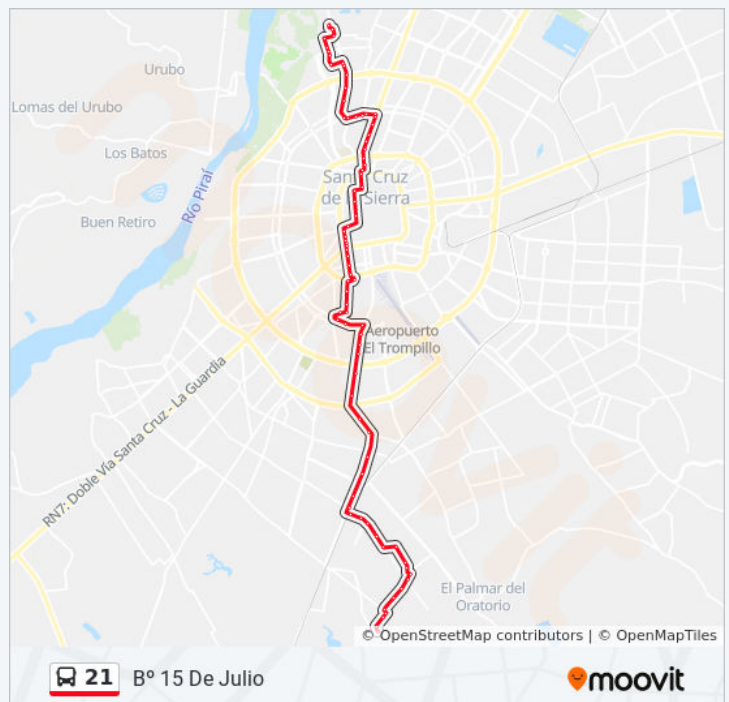

Parada

Parada

Parada

Parada

Parada

Av. Santos Dumont Y Av. Total

Av. Santos Dumont Y Piyo

Av. Santos Dumont Y Av. El Palmar

Av. Santos Dumont Y Sexto Anillo

Av. Santos Dumont Y Calle 6

Av. Santos Dumont Y Av. Transportista

Horario de la línea 21 de autobús

B° El Tiluchi Horario de ruta:

lunes	5:30 - 23:30
martes	5:30 - 23:30
miércoles	5:30 - 23:30
jueves	5:30 - 23:30
viernes	5:30 - 23:30
sábado	5:30 - 23:30
domingo	5:30 - 23:30

Información de la línea 21 de autobús

Dirección: B° El Tiluchi

Paradas: 87

Duración del viaje: 65 min

Resumen de la línea:

Av. Santos Dumont Y Calle 4

Av. Santos Dumont Y Simón Bolívar

Avenida Santos Dumont, 2000

Avenida Santos Dumont, 3110

Avenida Santos Dumont, 3050

Av. Roque Aguilera Y Villamontes

Av. Roque Aguilera Y Av. Tomás De Lezo

Av. Roque Aguilera Y Av. Prefecto Rivas

Sgto.Mayor Diego Bazan, 699

Cuevo, 697