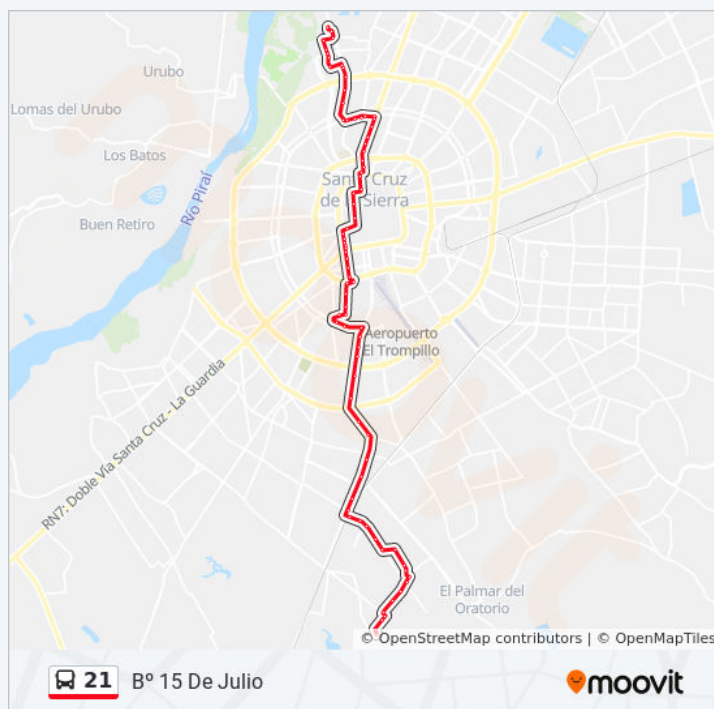

sábado

5:00 - 23:00

domingo

5:00 - 23:00

Información de la línea 21 de autobús

Dirección: B° 15 De Julio

Paradas: 75

Duración del viaje: 58 min

Resumen de la línea:

Av. Chavéz Ortíz Y Muchirí

Av. Chávez Ortíz Y Av. Ana Barba

Avenue Omar Chavez, 1273

Avenue Omar Chavez, 550

Avenida El Trompillo, 496

Curuyuqui, 499

Avenue Tomas De Lezo, 504

Av. Lezo Y Cuevo

Sgto.Mayor Diego Bazan, 699

Av. Roque Aguilera Y Bazán

Av. Roque Aguilera Y Tomás De Lezo

Av. Roque Aguilera Y Av. Santos Dumont

Avenida Santos Dumont, 3050

Av. Santos Dumont Y Juan Knez

Av. Santos Dumont Y Mailler

Av. Santos Dumont Y Av. Totái

Parada

Parada

Parada

Parada

Parada

Parada

Parada