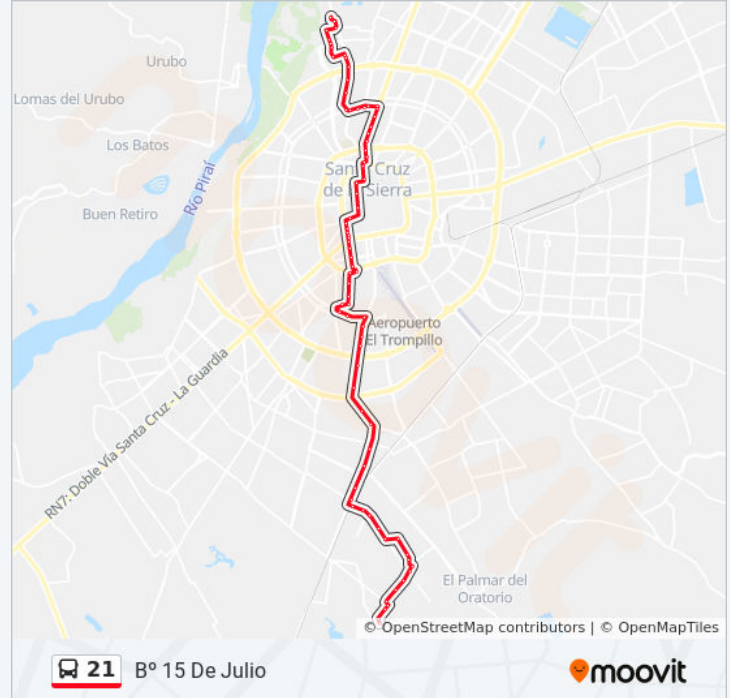

Av. Cañoto Y Montero

Av. Cañoto Y Vasquez Machicado

Av. Cañoto E Itatines

Av. Cañoto Y Tundi

Av. Cañoto Y Chané

Avenue Omar Chavez Ortiz, 1151

Av. Chávez Ortiz Y Muchirí

Av. Chávez Ortiz Y Av. Ana Barba

Avenue Omar Chavez, 1273

Avenue Omar Chavez, 550

Avenida El Trompillo, 496

Curuyuqui, 499

Avenue Tomas De Lezo, 504

Av. Lezo Y Cuevo

Sgto.Mayor Diego Bazan, 699

Av. Roque Aguilera Y Bazán

Av. Roque Aguilera Y Tomás De Lezo

Av. Roque Aguilera Y Av. Santos Dumont

Avenida Santos Dumont, 3050

Av. Santos Dumont Y Juan Knez

 21 B° 15 De Julio

Av. Santos Dumont Y Mailler

Av. Santos Dumont Y Simón Bolívar

Av. Santos Dumont Y Calle 4

Av. Santos Dumont Y Calle 2

Av. Santos Dumont Y San Juan De Dios

Av. Santos Dumont Y Calle 3

Av. Santos Dumont Y Av. El Palmar

Av. Santos Dumont Y Piyo

Av. Santos Dumont Y Av. Totafí