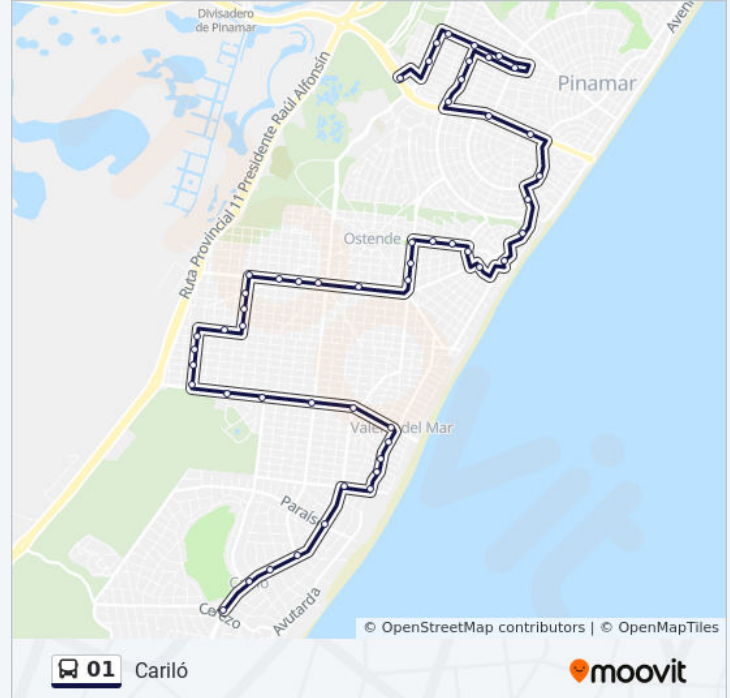

Avenida Del Libertador, 500

Simbad El Marino, 160

Quintana, 178

Belgrano X Bernardo De Irigoyen

Nuestras Malvinas, 916

Nuestras Malvinas, 815

Rubens, 219

Avenida Central, 303

Avenida Espora, 1705

Avenida Espora, 1819

Avenida Espora, 1237

Avenida Espora, 766

Avenida Espora, 314

Coronel De Marina J. B. Azopardo, 1025

Corbeta Julieta, 325

Azopardo, 1574

Corbeta Agradable, 293

Corbeta Agradable, 675

Paraiso, 501

Mimbre, 380

Laurel, 448

Avenida Divisadero, 1018

Avenida Divisadero, 1510

Sentido: Terminal

Horario de la línea 01 de autobús

49 paradas

[VER HORARIO DE LA LÍNEA](#)

- Cerezo, 500
- Avenida Divisadero, 1126
- Laurel, 448
- Lapacho, 469
- Paraiso, 458
- Corbeta Agradable, 675
- Corbeta Agradable, 293
- Azopardo, 1616
- Corbeta Julieta, 221
- Azopardo, 1175
- Calle Azopardo Y Av. Espora
- Av. Espora Y Calle Bathurst
- Avenida Coronel De Marina Tomás Espora, 901-999
- Avenida Espora, 1819
- Avenida Espora, 2229
- Guanca, 798
- Vicealmirante Onofre Betbeder, 2736
- Guanca, 302-400
- Guanca, 106
- Avenida Juan De Garay, 1802-1878
- Andes, 1602-1700
- Cherburgo, 2195
- Andes, 1212
- Victor Hugo, 2102-2200
- Victor Hugo, 1802-1900
- Victor Hugo, 1702-1800
- Victor Hugo, 1502-1600
- Victor Hugo, 902-1010
- Avenida La Plata, 878
- Avenida La Plata, 902-1000
- Avenida La Plata, 1102-1200