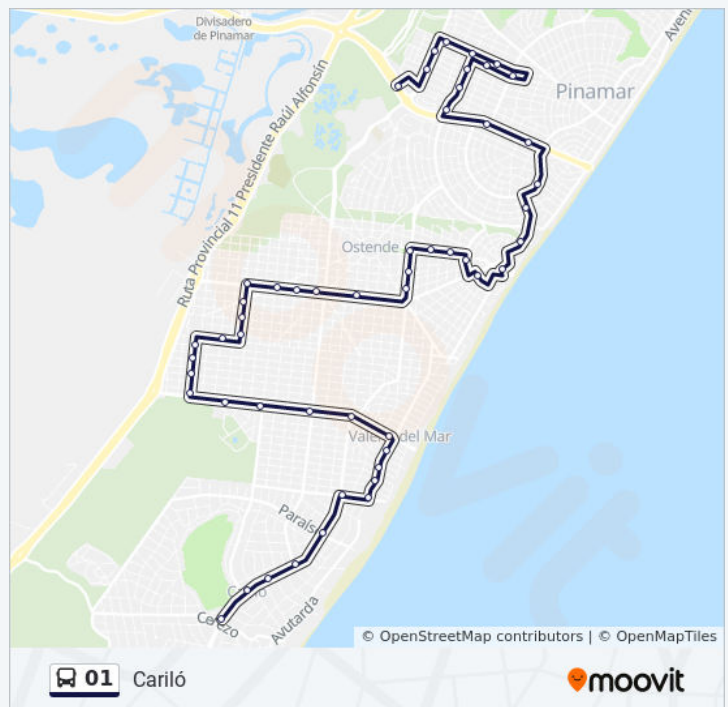

Avenida Del Libertador, 500

Simbad El Marino, 160

Quintana, 178

Belgrano X Bernardo De Irigoyen

Nuestras Malvinas, 916

Nuestras Malvinas, 815

Rubens, 219

Avenida Central, 303

Corbeta Agradable, 293

Corbeta Agradable, 675

Paraiso, 501

Mimbre, 380

Laurel, 448

Avenida Divisadero, 1018

Avenida Divisadero, 1510

Sentido: Terminal

Horario de la línea 01 de autobús

49 paradas

[VER HORARIO DE LA LÍNEA](#)

- Cerezo, 500
- Avenida Divisadero, 1126
- Laurel, 448
- Lapacho, 469
- Paraiso, 458
- Corbeta Agradable, 675
- Corbeta Agradable, 293
- Azopardo, 1616
- Corbeta Julieta, 221
- Azopardo, 1175
- Calle Azopardo Y Av. Espora
- Av. Espora Y Calle Bathurst
- Avenida Coronel De Marina Tomás Espora, 901-999
- Avenida Espora, 1819
- Avenida Espora, 2229
- Guanca, 798
- Vicealmirante Onofre Betbeder, 2736
- Guanca, 302-400
- Guanca, 106
- Avenida Juan De Garay, 1802-1878
- Andes, 1602-1700
- Cherburgo, 2195
- Andes, 1212
- Victor Hugo, 2102-2200
- Victor Hugo, 1802-1900
- Victor Hugo, 1702-1800
- Victor Hugo, 1502-1600
- Victor Hugo, 902-1010
- Avenida La Plata, 878
- Avenida La Plata, 902-1000
- Avenida La Plata, 1102-1200

Dirección: Terminal

Paradas: 49

Duración del viaje: 43 min

Resumen de la línea:

Avenida Central, 202-300

Francia, 433

Corso Florida, 546

Belgrano, 441