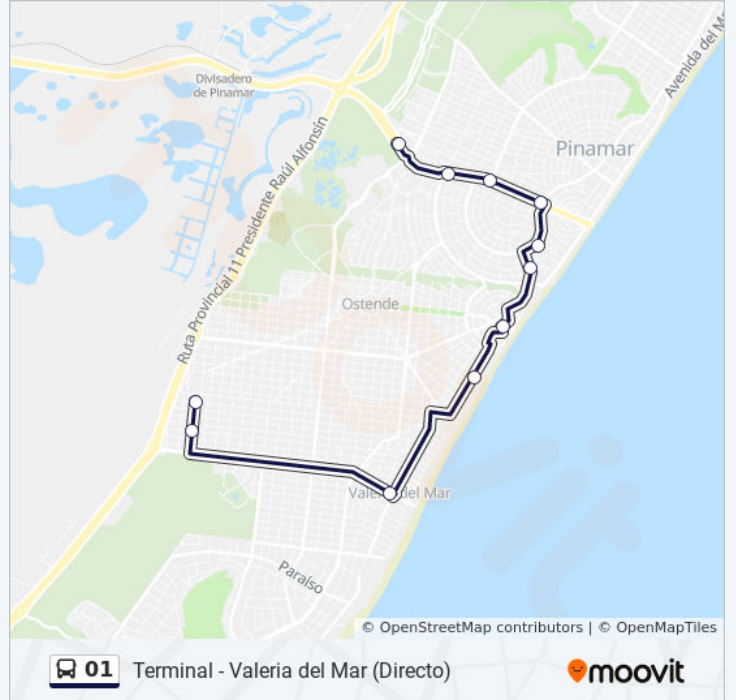

01

Terminal - Valeria del Mar (Directo)

[Ver En Modo Sitio Web](#)

La línea 01 de autobús (Terminal - Valeria del Mar (Directo)) tiene 2 rutas. Sus horas de operación los días laborables regulares son:

(1) a Terminal: 0:30 - 23:30(2) a Valeria Del Mar: 5:00 - 23:20

Guanca, 465

Avenida Espora, 314

Biarritz, 402-500

Belgrano X Bernardo De Irigoyen

Simbad El Marino, 250

Avenida Del Libertador, 500

Avenida Arquitecto Jorge Bunge, 443-449

Avenida Arquitecto Jorge Bunge, 1001-1283

Guanca, 302-400

Guanca, 106

Horario de la línea 01 de autobús

Valeria Del Mar Horario de ruta:

lunes	5:00 - 23:20
martes	5:00 - 23:20
miércoles	5:00 - 23:20
jueves	5:00 - 23:20
viernes	5:00 - 23:20
sábado	5:00 - 23:20
domingo	5:20 - 23:20

Información de la línea 01 de autobús

Dirección: Valeria Del Mar

Paradas: 10

Duración del viaje: 16 min

Resumen de la línea:

Los horarios y mapas de la línea 01 de autobús están disponibles en un PDF en moovitapp.com. Utiliza [Moovit App](#) para ver los horarios de los autobuses en vivo, el horario del tren o el horario del metro y las indicaciones paso a paso para todo el transporte público en Mar del Plata.