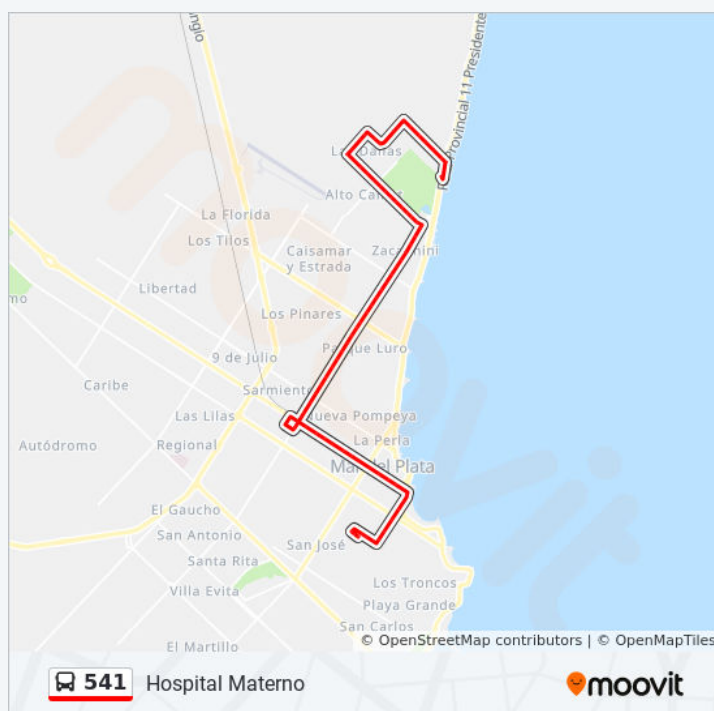

sábado

24 horas

domingo

24 horas

Información de la línea 541 de autobús

Dirección: Parque Camet

Paradas: 78

Duración del viaje: 47 min

Resumen de la línea:

Avenida Tejedor, 368

Avenida Tejedor, 576

Avenida Tejedor, 700-798

Avenida Tejedor, 946

Avenida Tejedor, 1182

Avenida Tejedor, 1326

Avenida Tejedor, 1574