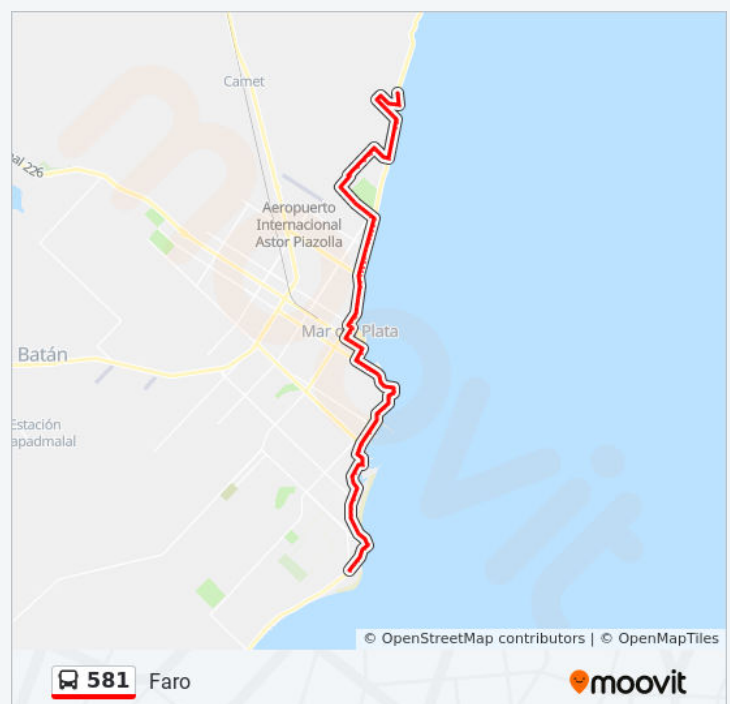

Av. De Los Trabajadores X Vernet

Av. De Los Trabajadores X Piedrabuena

Av. De Los Trabajadores X Av. Dorrego

Avenida Dorrego, 1130

Puerto De Mar Del Plata (522 - 581)

Utn Mar Del Plata

Av. De Los Pescadores X Av. Altair

Dirección: Gada 601

Paradas: 94

Duración del viaje: 73 min

Resumen de la línea:

Av. De Los Trabajadores X Av. De Los
Pescadores

Boulevard Maritimo Patricio Peralta Ramos X Av.
Altair

Boulevard Maritimo Patricio Peralta Ramos X
Pringles