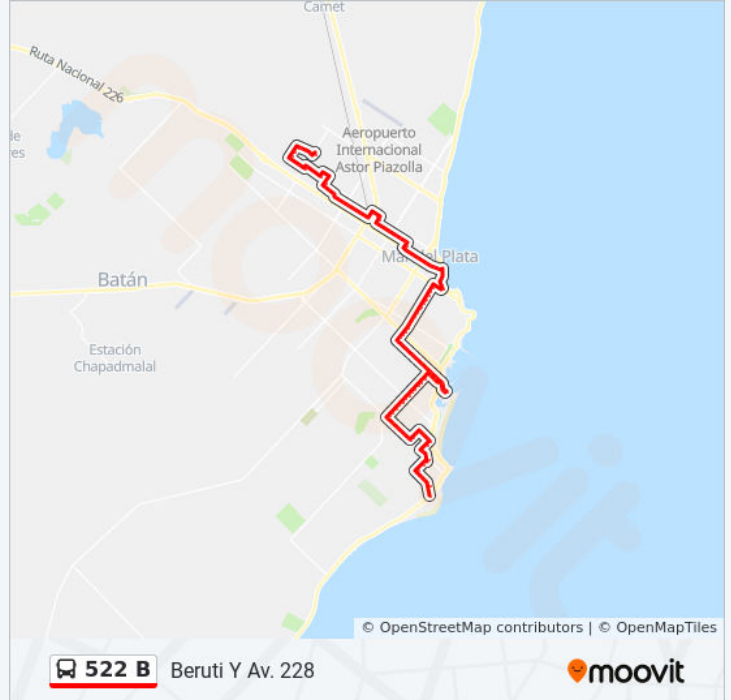

Usa la aplicación Moovit para encontrar la parada de la línea 522 B de autobús más cercana y descubre cuándo llega la próxima línea 522 B de autobús

**Sentido: Beruti Y Av. 228**

128 paradas

[VER HORARIO DE LA LÍNEA](#)

Calabria X Pérez Bulnes

Calabria X Acevedo

Calabria X General Pacheco

Calabria X Vergara

Vergara X William Morris

Vergara X García Lorca

Vergara X Av. Mario Bravo

Av. Mario Bravo X Av. Cervantes Saavedra

**Información de la línea 522 B de autobús****Dirección:** Beruti Y Av. 228**Paradas:** 128**Duración del viaje:** 79 min**Resumen de la línea:**

Av. Mario Bravo X Piedrabuena  
Av. Mario Bravo X Enrique A. Mosconi  
Av. Mario Bravo X Albert Einstein  
Av. Mario Bravo X Figueroa Alcorta  
Av. Mario Bravo X Av. Édison  
Av. Édison X García Lorca  
Av. Édison X William Morris  
Av. Édison X Calabria  
Av. Édison X Génova  
Av. Édison X Puan  
Av. Édison X Av. Fortunato De La Plaza  
Av. Édison X Arana Y Goiri  
Av. Édison X Tripulantes Del Fournier  
Av. Édison X Bouchard  
Av. Édison X Vértiz  
Av. Édison X Guanahaní  
Av. Édison X Ortiz De Zárate  
Magallanes X Acha  
Magallanes X Figueroa Alcorta  
Magallanes X Av. De Los Trabajadores  
Av. De Los Pescadores X Virgen De La Lágrima  
Av. De Los Pescadores X Av. Dorrego  
Puerto De Mar Del Plata (522 - 581)  
Av. Dorrego X Av. De Los Pescadores  
Av. De Los Pescadores X Av. Altair  
12 De Octubre X Figueroa Alcorta  
12 De Octubre X Av. Édison  
12 De Octubre X Posadas  
12 De Octubre X Padre Dutto  
12 De Octubre X Don Orión  
12 De Octubre X Juramento  
12 De Octubre X José Hernández  
12 De Octubre X Cerrito