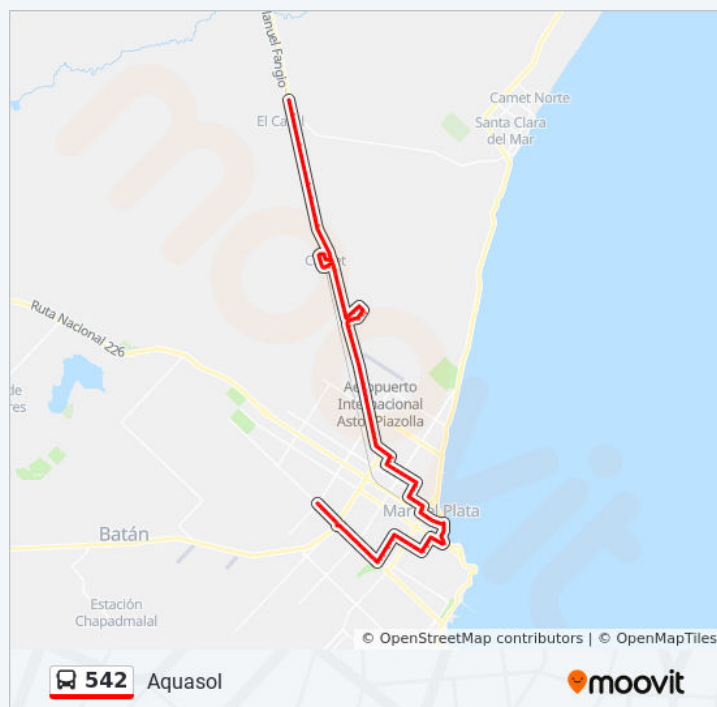

Aquasol
Rp2
Frigorífico Industrial
Rp2 Y Calle 10
Rp2 Y 4
Rp2 Y Los Robles

Rp2 Y Los Cedros
Rp2 Y Los Paraísos

Barrio Trinidad

Rp 2 Y 10

Carlos Moyano X Ruta 2

Juan Pedro Camet Bis, 1125

Viedma X González Segura

González Segura X Hahuel Huapi

Nahuel Huapi X Bonpland

Nahuel Huapi X Florencio Camet

Florencio Camet X Perito Moreno

Florencio Camet X Viedma

Florencio Camet X Comodoro Rivadavia

Rp2 Y Ushuaia

Rp2 Y Río Gallegos

Rp2 Y Márquez

Rp Y Aguatero

Rp2 Y Sembrador

Rp2 Y Los Alelíos

Convento

Rp2 Y Las Rosas

Rp2

Rp2 Y Los Nardos

Crucero Ara San Juan Y Diarte

Crucero Ara San Juan Y Falconier

Crucero Ara General Belgrano

Mario Luna X Cisneros

martes	24 horas
miércoles	24 horas
jueves	24 horas
viernes	24 horas
sábado	24 horas
domingo	24 horas

Información de la línea 542 de autobús

Dirección: Hospital Regional

Paradas: 120

Duración del viaje: 88 min

Resumen de la línea: