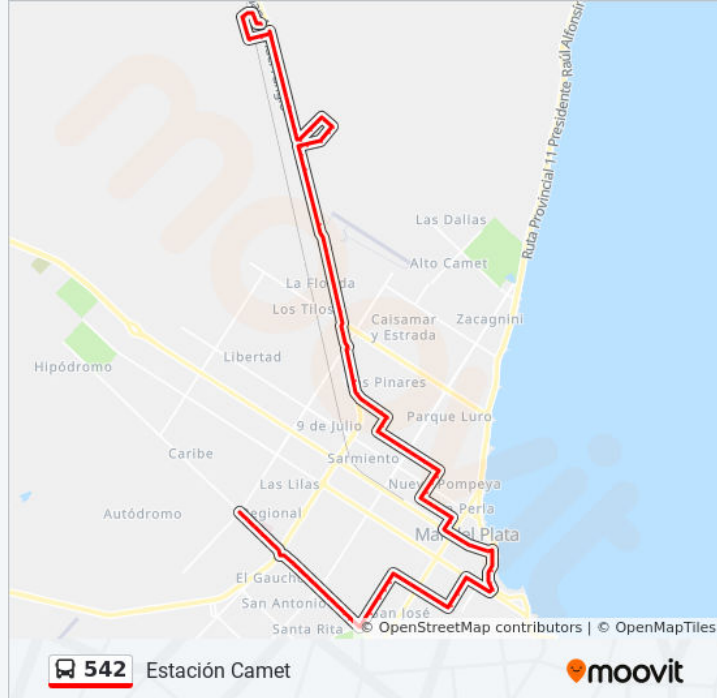

Rp2 Y Origone

Eduardo Bradley, 1401

Lijo López, 7966

Avenida Constitución 8502-8550

Avenida Della Paolera, 600

Avenida Monseñor Zabala, 429

Ruta Provincial 2, 39

Avenida Monseñor Zabala, 1-99

Beruti, 6415

Champagnat, 211

Juncal, 211

Malvinas, 291

Malvinas, 480

Necochea, 5620

Necochea, 5402-5446

Necochea, 5232