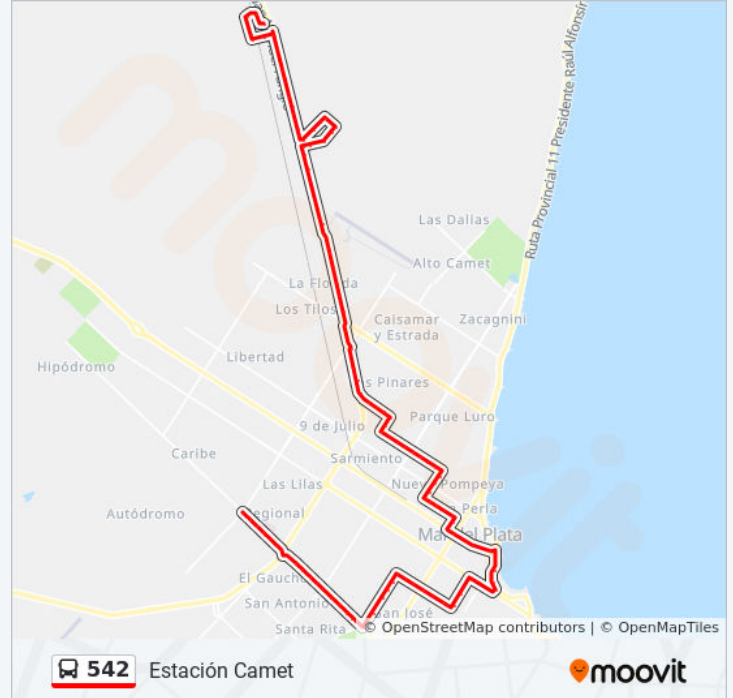

Dorrego, 3602-3638

Manuel Dorrego X Rodríguez Peña

Dorrego, 3206

Dorrego, 3012

Alvarado, 3614

Alvarado, 3410

Alvarado, 3102-3188

Alvarado, 2901

Alvarado, 2612

Alvarado, 2514

Santa Fe, 2914

Santa Fe, 2614

Avenida Colón, 2400

Lamadrid X Bv. Marítimo Patricio Peralta Ramos

La Rambla

Boulevard Maritimo Patricio Peralta Ramos,
2000-2098

Diagonal Alberdi Sur, 2402-2500

Bartolomé Mitre, 1600

Avenida Pedro Luro, 2907

Avenida Pedro Luro, 3247

Avenida Pedro Luro, 3362

Jujuy, 1410

3 De Febrero, 3485

3 De Febrero X 14 De Julio

3 De Febrero, 3879

3 De Febrero, 4093

3 De Febrero, 4187

San Juan, 1106

San Juan, 910

San Juan, 720

Ituzaingó, 4369

Ituzaingó, 4598