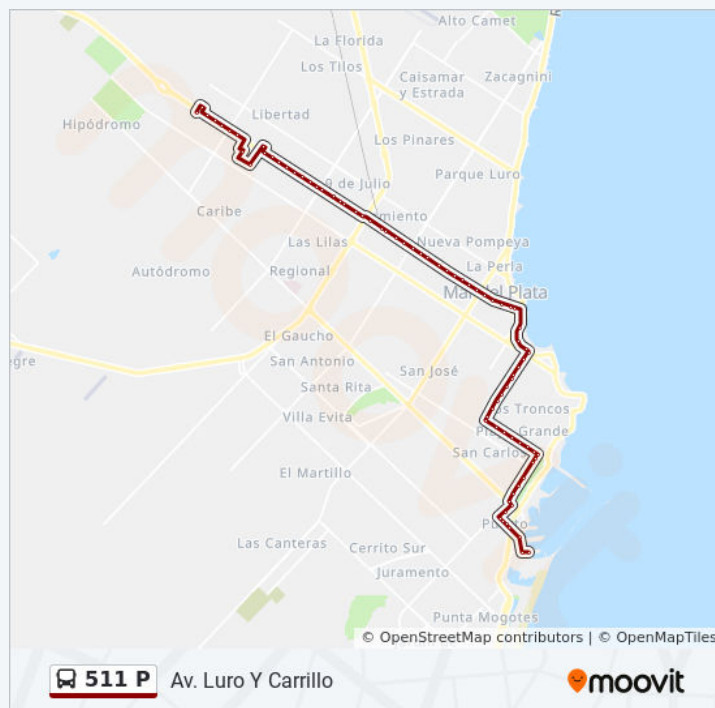

Av. Pedro Luro X Perú

Av. Pedro Luro X Chile

Av. Pedro Luro X Marconi

Av. Pedro Luro X Av. Juan H. Jara

Av. Pedro Luro X Don Bosco

Av. Pedro Luro X Misiones

Av. Pedro Luro X La Pampa

Av. Pedro Luro X Olazábal

Av. Pedro Luro X Dorrego

Av. Pedro Luro X 20 De Septiembre

Av. Pedro Luro X Jujuy

sábado

02:15 - 20:15

domingo

02:15 - 20:15

### Información de la línea 511 P de autobús

**Dirección:** Puerto

**Paradas:** 73

**Duración del viaje:** 46 min

**Resumen de la línea:**

Av. Pedro Luro X Salta

Av. Pedro Luro X Catamarca

Av. Pedro Luro X San Luis

Av. Pedro Luro X Santiago Del Estero

Av. Pedro Luro X Entre Ríos

Buenos Aires X Rivadavia

Buenos Aires X Bolívar

Buenos Aires X Almirante Brown

Buenos Aires X Gascón

Alberti X Tucumán

Alberti X Las Heras